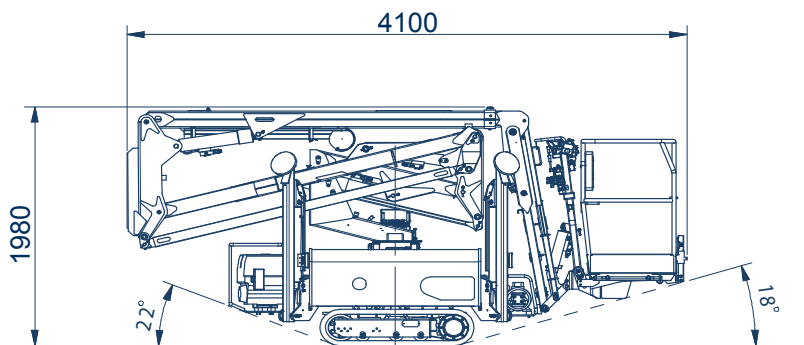

### Raupen-Arbeitsbühne Octopus 14 (999)

Die Octopus 14 zeichnet sich vor allem durch ihre extrem kompakte Bauform und ihr Gewicht von nur 1900 kg aus. Mit nur 4,10 m Länge bei 1,98 m Höhe und 0,78 m Breite kann die Maschine auch an schlecht zugängliche Einsatzorte eingebracht werden. Serienmäßig mit Honda Benzin- und 220 V Elektromotor ausgestattet können Arbeiten im Innen und Außenbereich gleichermaßen ausgeführt werden. Der 230 V Anschluss im Korb ermöglicht das Arbeiten mit elektrischen Geräten im Korb. Eine zum Korb verlegte Multifunktionsleitung kann für Wasser oder Druckluft verwendet werden. Hochdruckreiniger können so am Boden neben der Maschine bleiben und es kann mit einer Lanze vom Korb aus gearbeitet werden.

## Octopus 14 Gelenkteleskopbühne auf Raupenfahrgestell

Arbeitshöhe:	14 m
Standhöhe:	12 m
Tragfähigkeit Plattform:	200 kg
Seitliche Reichweite:	6,5 m
Gesamtlänge:	4,1 m (3,5 m ohne Korb)
Gesamthöhe:	1,98 m
Gesamtbreite:	0,78 m
zul. Gesamtgewicht:	1900 kg
Arbeitskorb (lxbxh):	1400 x 700 x 1100 mm
Schwenkbereich:	300°
Abstützung:	2,7 x 2,7 m
Steigfähigkeit:	20%
Serienmäßige Ausstattung:	<ul style="list-style-type: none"><li>- weiße markierungsfreie Ketten</li><li>- hydraulisch verstellbares Fahrwerk, breit und schmal</li><li>- KTL-Beschichtung</li><li>- Multifunktionsleitung zum Arbeitskorb für Wasser oder Druckluft</li><li>- 230 V Anschluss im Korb</li><li>- Funkfernbedienung</li><li>- automatische Abstützung</li><li>- Zweitbedienung von unten</li><li>- Notablass vom Korb aus</li></ul>