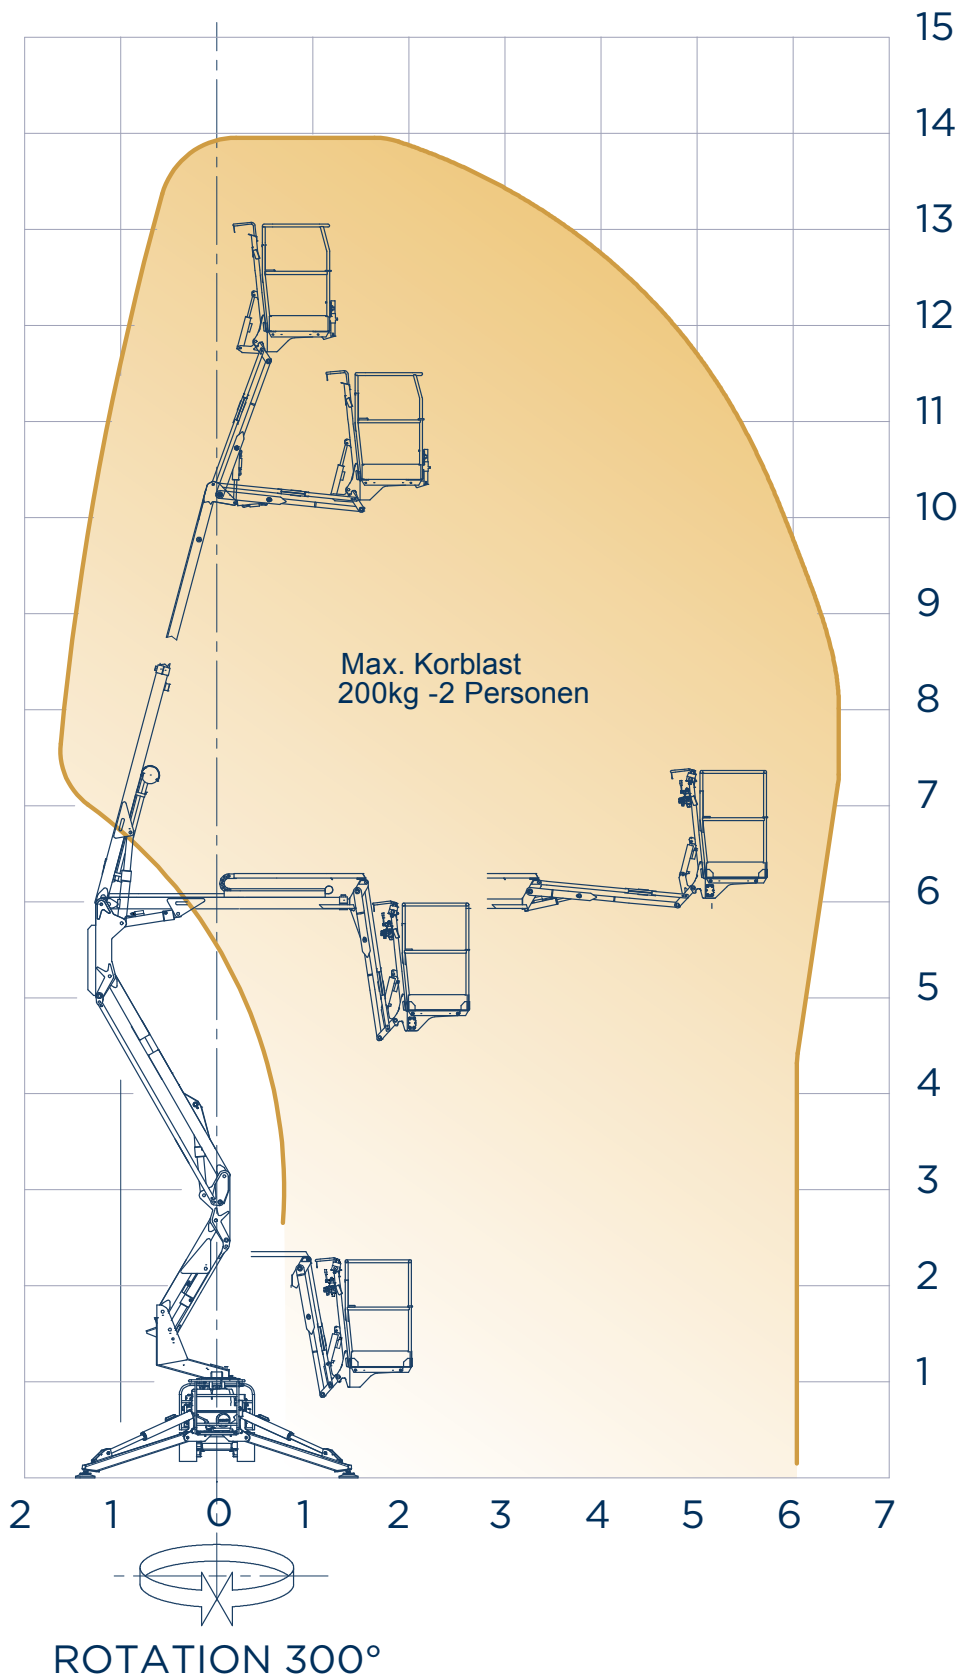

Alle Angaben freibleibend, Eingabe- Übermittlungsfehler und Irrtümer vorbehalten.

Im Altenschemel 4, 67435 Neustadt
Tel. 06327-9 99 99 80 / Fax 06327-9 99 99 90

www.oilsteel.de