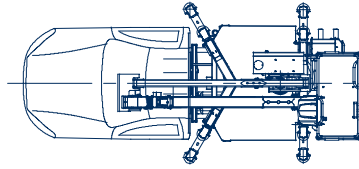

Breite Abstützung

Alle Angaben freibleibend, Abweichungen bis 3 % Herstellungsabhängig, Eingabe- Übermittlungsfehler und Irrtümer vorbehalten.

Im Altenschemel 4, 67435 Neustadt
Tel. 06327-9 99 99 80 / Fax 06327-9 99 99 90

www.oilsteel.de