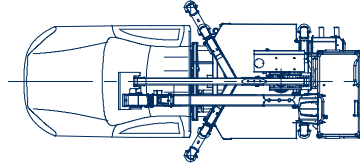

Vorne breit abgestützt hinten schmal

Alle Angaben freibleibend, Abweichungen bis 3 % Herstellungsabhängig, Eingabe- Übermittlungsfehler und Irrtümer vorbehalten.

Im Altenschemel 4, 67435 Neustadt
Tel. 06327-9 99 99 80 / Fax 06327-9 99 99 90

www.oilsteel.de