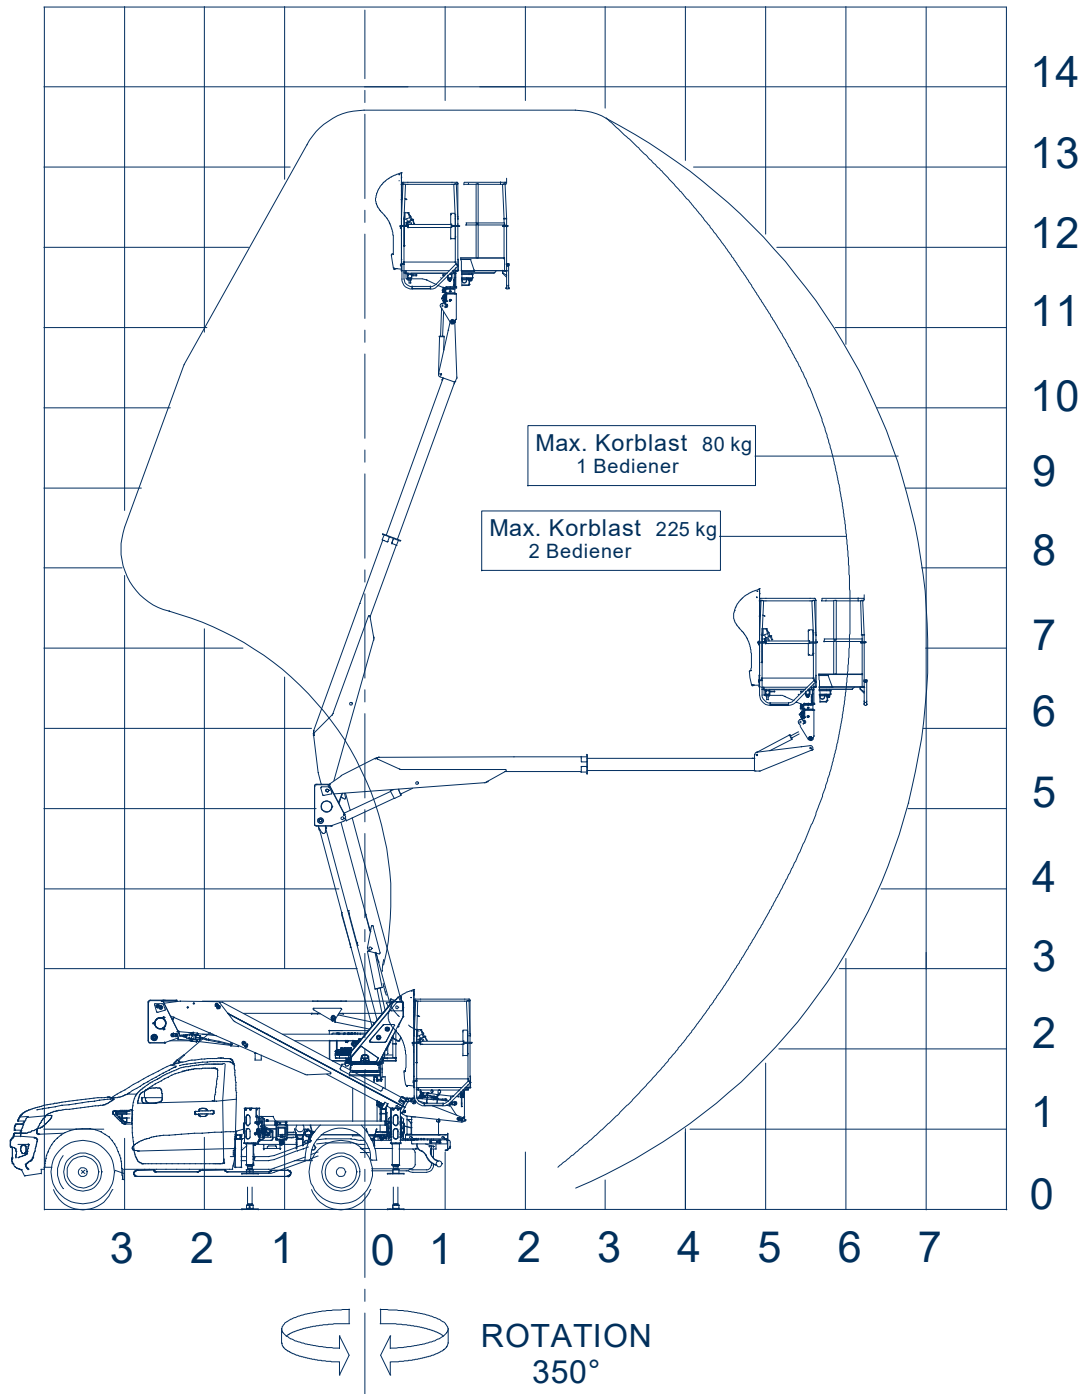

Snake 147 mit auf Ford Gelenkteleskopbühne auf Pickup

| | |
|--------------------------|--|
| Arbeitshöhe: | 13,60 m |
| Standhöhe: | 11,60 m |
| Seitliche Reichweite: | 7,00 m |
| Gesamtlänge: | 5,66 m |
| Gesamthöhe: | 2,83 m |
| Gesamtbreite: | 2,00 m |
| Tragfähigkeit Plattform: | 225 kg |
| zul. Gesamtgewicht: | 3100 kg |
| Arbeitskorb (lxbxh): | 1400 x 700 x 1100 mm |
| Schwenkbereich: | 350° |
| Abstützung: | hinten: 2,45 m |
| | vorne: 2,47 m |
| Sonstiges: | vollhydraulische H-Abstützung drehbarer Alu-Arbeitskorb |

www.oilsteel.de

Breite Abstützung

Alle Angaben freibleibend, Abweichungen bis 3 % Herstellungsabhängig, Eingabe- Übermittlungsfehler und Irrtümer vorbehalten.

Im Altenschemel 4, 67435 Neustadt
Tel. 06327-9 99 99 80 / Fax 06327-9 99 99 90

www.oilsteel.de

Vorne breit abgestützt hinten schmal

Alle Angaben freibleibend, Abweichungen bis 3 % Herstellungsabhängig, Eingabe- Übermittlungsfehler und Irrtümer vorbehalten.

Im Altenschemel 4, 67435 Neustadt
Tel. 06327-9 99 99 80 / Fax 06327-9 99 99 90