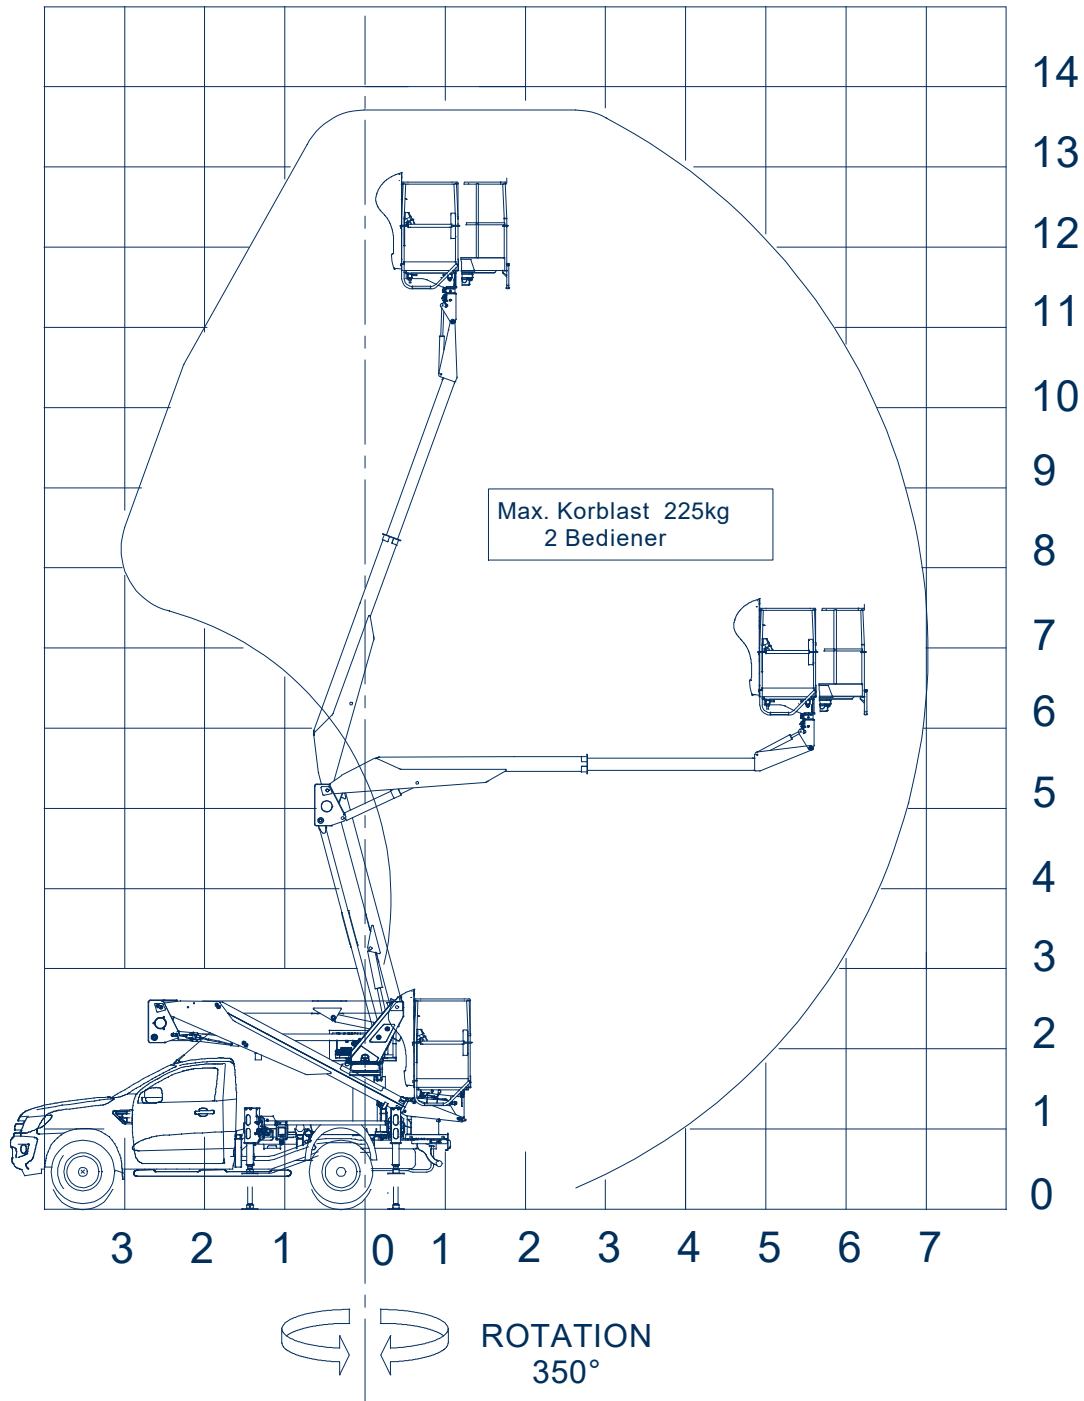

Snake 147 mit auf Ford Gelenkteleskopbühne auf Pickup

| | |
|--------------------------|--|
| Arbeitshöhe: | 13,60 m |
| Standhöhe: | 11,60 m |
| Seitliche Reichweite: | 7,00 m |
| Gesamtlänge: | 5,66 m |
| Gesamthöhe: | 2,83 m |
| Gesamtbreite: | 2,00 m |
| Tragfähigkeit Plattform: | 225 kg |
| zul. Gesamtgewicht: | 3100 kg |
| Arbeitskorb (lxbxh): | 1400 x 700 x 1100 mm |
| Schwenkbereich: | 350° |
| Abstützung: | hinten: 2,45 m |
| | vorne: 2,47 m |
| Sonstiges: | vollhydraulische H-Abstützung drehbarer Alu-Arbeitskorb |

www.oilsteel.de

Breite Abstützung

Alle Angaben freibleibend, Abweichungen bis 3 % Herstellungsabhängig, Eingabe- Übermittlungsfehler und Irrtümer vorbehalten.

Im Altenschemel 4, 67435 Neustadt
Tel. 06327-9 99 99 80 / Fax 06327-9 99 99 90

www.oilsteel.de

Vorne breit abgestützt hinten schmal

Alle Angaben freibleibend, Abweichungen bis 3 % Herstellungsabhängig, Eingabe- Übermittlungsfehler und Irrtümer vorbehalten.

Im Altenschemel 4, 67435 Neustadt
Tel. 06327-9 99 99 80 / Fax 06327-9 99 99 90

www.oilsteel.de

Snake 147

Alle Angaben freibleibend, Abweichungen bis 3 % Herstellungsabhängig, Eingabe- Übermittlungsfehler und Irrtümer vorbehalten.

Im Altenschemel 4, 67435 Neustadt
Tel. 06327-9 99 99 80 / Fax 06327-9 99 99 90