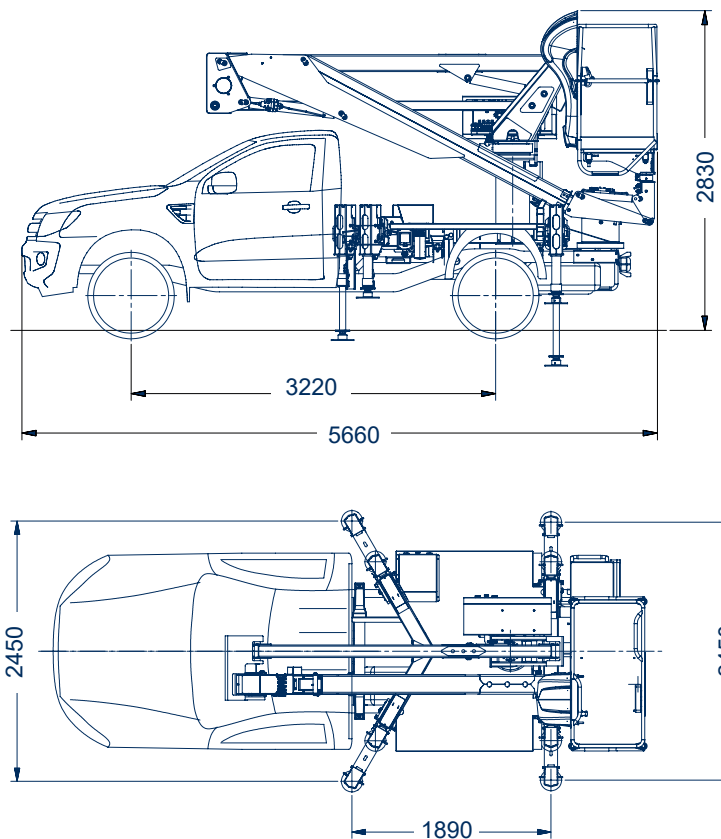

Snake 147 mit auf Ford Gelenkteleskopbühne auf Pickup

| | |
|--------------------------|--|
| Arbeitshöhe: | 13,60 m |
| Standhöhe: | 11,60 m |
| Seitliche Reichweite: | 7,00 m |
| Gesamtlänge: | 5,66 m |
| Gesamthöhe: | 2,83 m |
| Gesamtbreite: | 2,00 m |
| Tragfähigkeit Plattform: | 225 kg |
| zul. Gesamtgewicht: | 3100 kg |
| Arbeitskorb (lxbxh): | 1400 x 700 x 1100 mm |
| Schwenkbereich: | 350° |
| Abstützung: | hinten: 2,45 m |
| | vorne: 2,47 m |
| Sonstiges: | vollhydraulische H-Abstützung drehbarer Alu-Arbeitskorb |

www.oilsteel.de

Vorne breit abgestützt hinten schmal

Alle Angaben freibleibend, Abweichungen bis 3 % Herstellungsabhängig, Eingabe- Übermittlungsfehler und Irrtümer vorbehalten.

Im Altenschemel 4, 67435 Neustadt
Tel. 06327-9 99 99 80 / Fax 06327-9 99 99 90