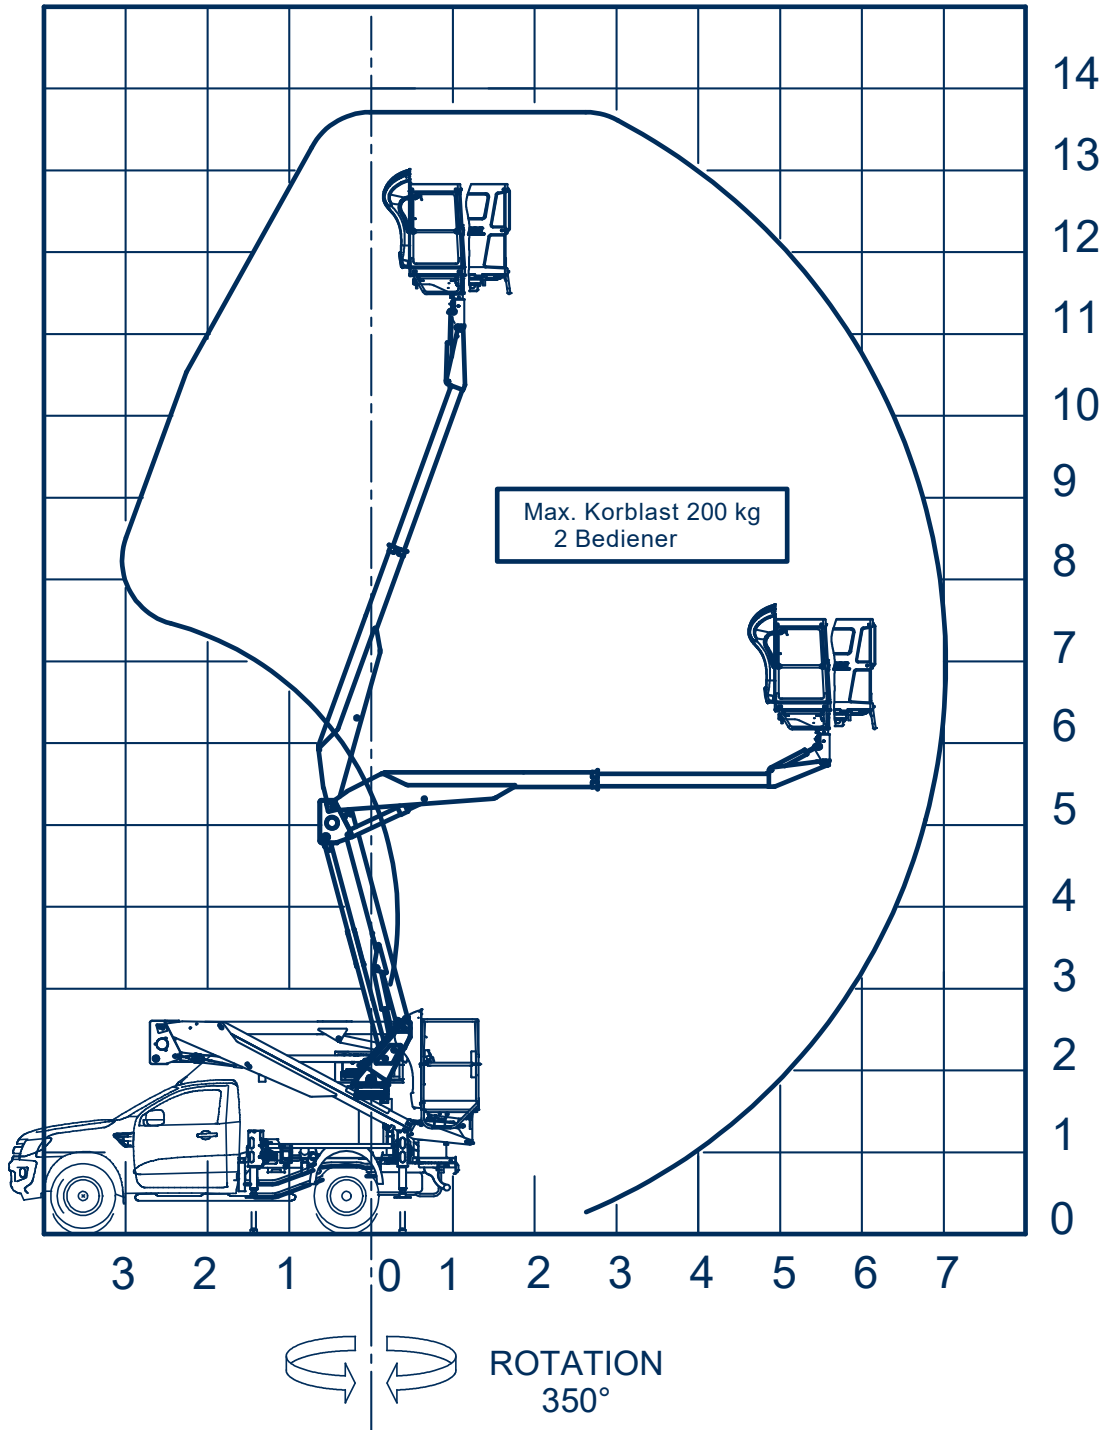

Breite Abstüzung

Alle Angaben freibleibend, Abweichungen bis 3 % Herstellungsabhängig, Eingabe- Übermittlungsfehler und Irrtümer vorbehalten.

Im Altenschemel 4, 67435 Neustadt  
Tel. 06327-9 99 99 80 / Fax 06327-9 99 99 90

[www.oilsteel.de](http://www.oilsteel.de)

Vorne breit abgestützt hinten schmal

Alle Angaben freibleibend, Abweichungen bis 3 % Herstellungsabhängig, Eingabe- Übermittlungsfehler und Irrtümer vorbehalten.