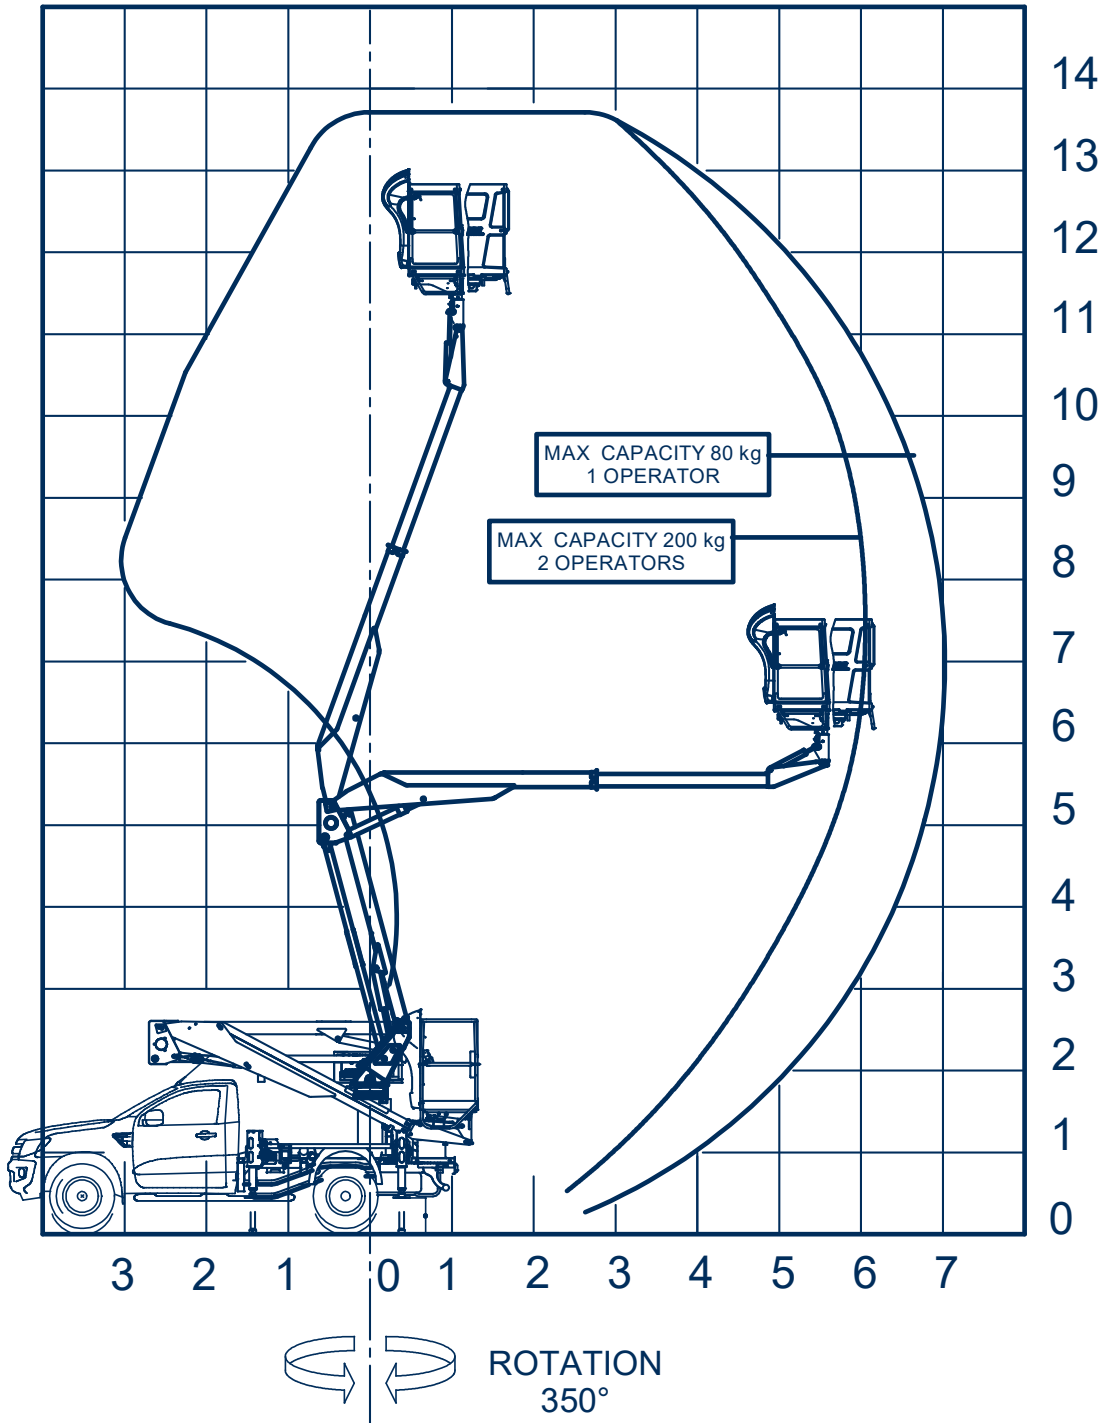

Breite Abstüzung

Alle Angaben freibleibend, Abweichungen bis 3 % Herstellungsabhängig, Eingabe- Übermittlungsfehler und Irrtümer vorbehalten.

Im Altenschemel 4, 67435 Neustadt  
Tel. 06327-9 99 99 80 / Fax 06327-9 99 99 90

[www.oilsteel.de](http://www.oilsteel.de)

Vorne breit abgestützt hinten schmal

Alle Angaben freibleibend, Abweichungen bis 3 % Herstellungsabhängig, Eingabe- Übermittlungsfehler und Irrtümer vorbehalten.