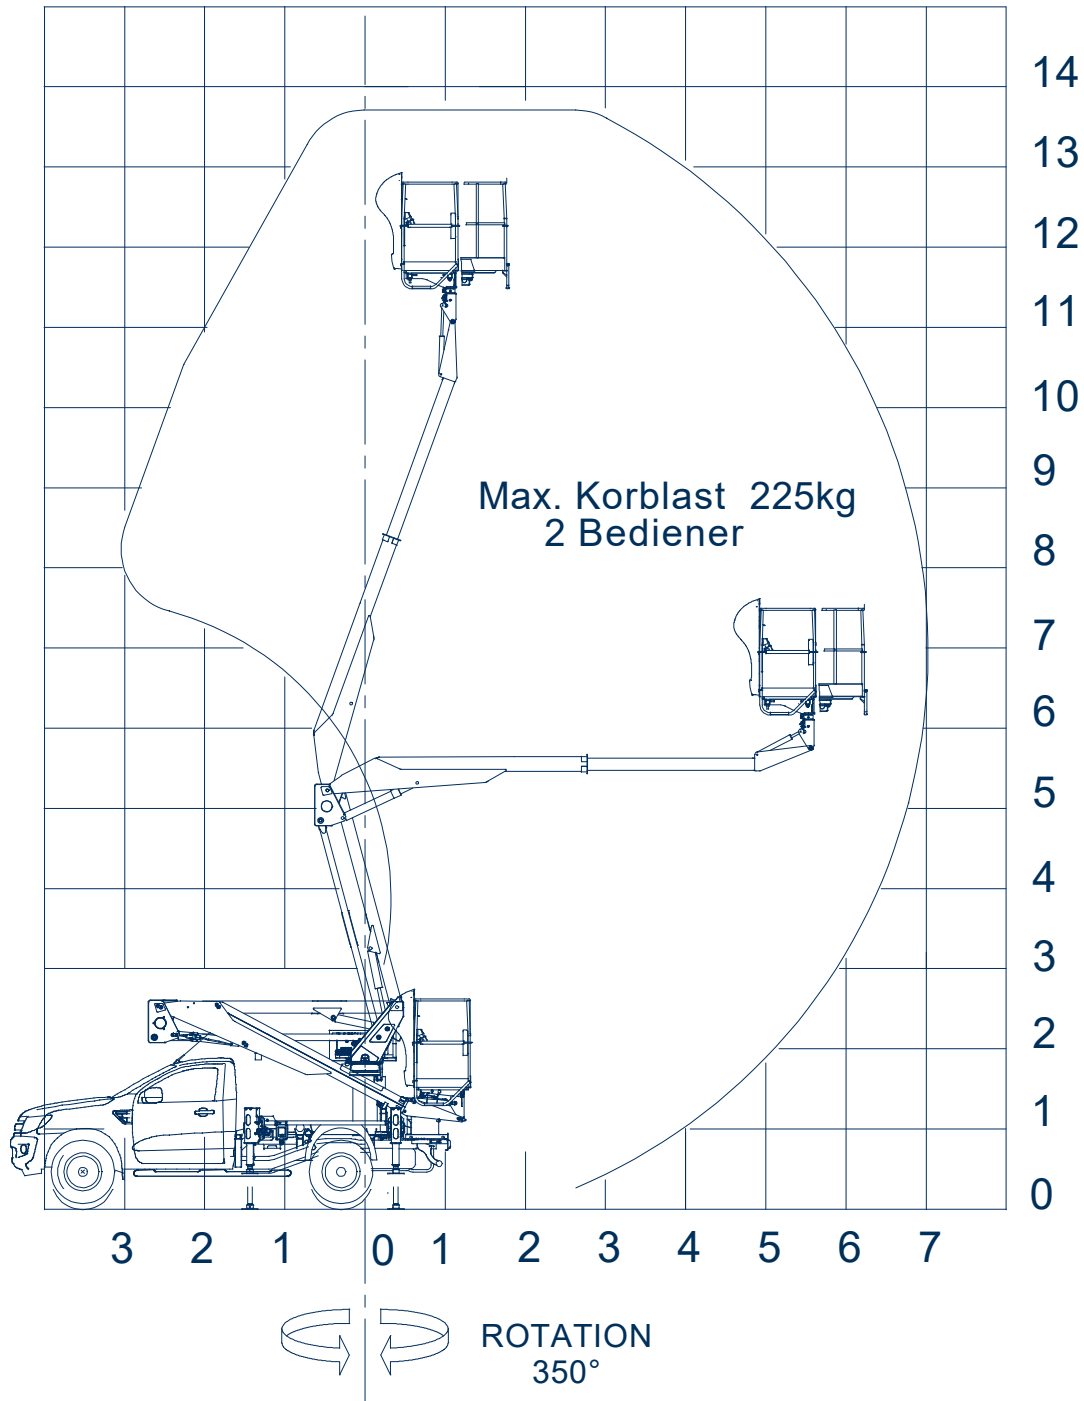

Snake 147 auf Ford Gelenkteleskopbühne auf Pickup

Arbeitshöhe:	13,80 m
Standhöhe:	11,80 m
Seitliche Reichweite:	7,00 m
Gesamtlänge:	5,66 m
Gesamthöhe:	2,83 m
Gesamtbreite:	2,00 m
Tragfähigkeit Plattform:	225 kg
zul. Gesamtgewicht:	3100 kg
Arbeitskorb (lxbxh):	1400 x 700 x 1100 mm
Schwenkbereich:	350°
Abstützung:	hinten: 2,45 m
	vorne: 2,47 m
Sonstiges:	vollhydraulische H-Abstützung drehbarer Alu-Arbeitskorb

www.oilsteel.de

Breite Abstüzung

Alle Angaben freibleibend, Abweichungen bis 3 % Herstellungsabhängig, Eingabe- Übermittlungsfehler und Irrtümer vorbehalten.

Im Altenschemel 4, 67435 Neustadt
Tel. 06327-9 99 99 80 / Fax 06327-9 99 99 90

www.oilsteel.de

Vorne breit abgestützt hinten schmal

Alle Angaben freibleibend, Abweichungen bis 3 % Herstellungsabhängig, Eingabe- Übermittlungsfehler und Irrtümer vorbehalten.

Im Altenschemel 4, 67435 Neustadt
Tel. 06327-9 99 99 80 / Fax 06327-9 99 99 90

www.oilsteel.de

Snake 147

Alle Angaben freibleibend, Abweichungen bis 3 % Herstellungsabhängig, Eingabe- Übermittlungsfehler und Irrtümer vorbehalten.

Im Altenschemel 4, 67435 Neustadt
Tel. 06327-9 99 99 80 / Fax 06327-9 99 99 90