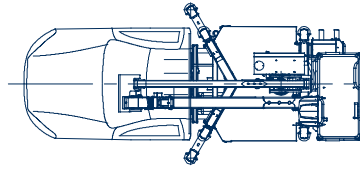

Vorne breit abgestützt hinten schmal

Alle Angaben freibleibend, Abweichungen bis 3 % Herstellungsabhängig, Eingabe- Übermittlungsfehler und Irrtümer vorbehalten.

Im Altenschemel 4, 67435 Neustadt
Tel. 06327-9 99 99 80 / Fax 06327-9 99 99 90

www.oilsteel.de