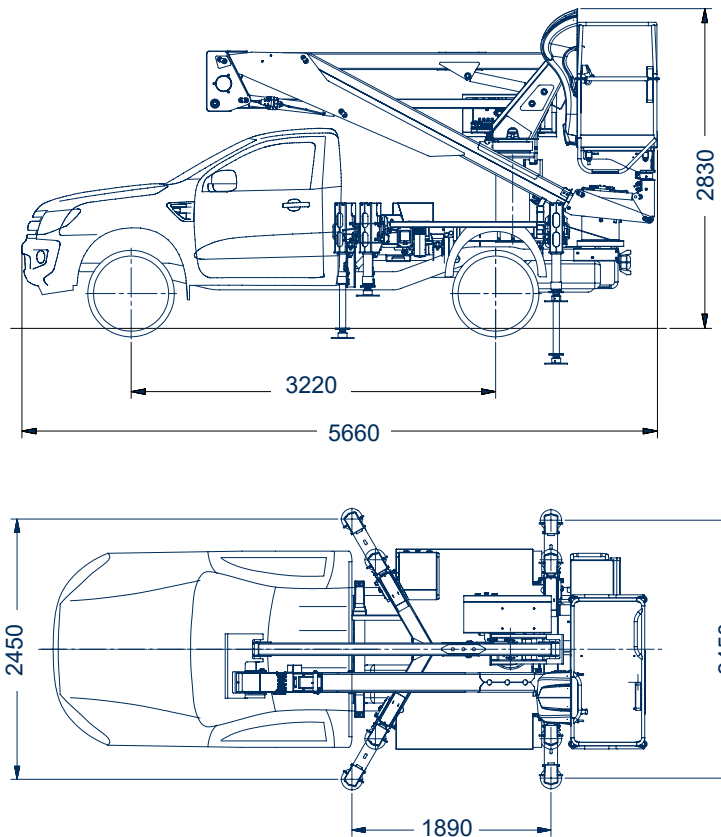

Snake 147 auf Ford Gelenkteleskopbühne auf Pickup

Arbeitshöhe:	13,80 m
Standhöhe:	11,80 m
Seitliche Reichweite:	7,00 m
Gesamtlänge:	5,66 m
Gesamthöhe:	2,83 m
Gesamtbreite:	2,00 m
Tragfähigkeit Plattform:	225 kg
zul. Gesamtgewicht:	3100 kg
Arbeitskorb (lxbxh):	1400 x 700 x 1100 mm
Schwenkbereich:	350°
Abstützung:	hinten: 2,45 m
	vorne: 2,47 m
Sonstiges:	vollhydraulische H-Abstützung drehbarer Alu-Arbeitskorb

www.oilsteel.de

Breite Abstüzung

Alle Angaben freibleibend, Abweichungen bis 3 % Herstellungsabhängig, Eingabe- Übermittlungsfehler und Irrtümer vorbehalten.

Im Altenschemel 4, 67435 Neustadt
Tel. 06327-9 99 99 80 / Fax 06327-9 99 99 90

www.oilsteel.de

Vorne breit abgestützt hinten schmal

Alle Angaben freibleibend, Abweichungen bis 3 % Herstellungsabhängig, Eingabe- Übermittlungsfehler und Irrtümer vorbehalten.

Im Altenschemel 4, 67435 Neustadt
Tel. 06327-9 99 99 80 / Fax 06327-9 99 99 90