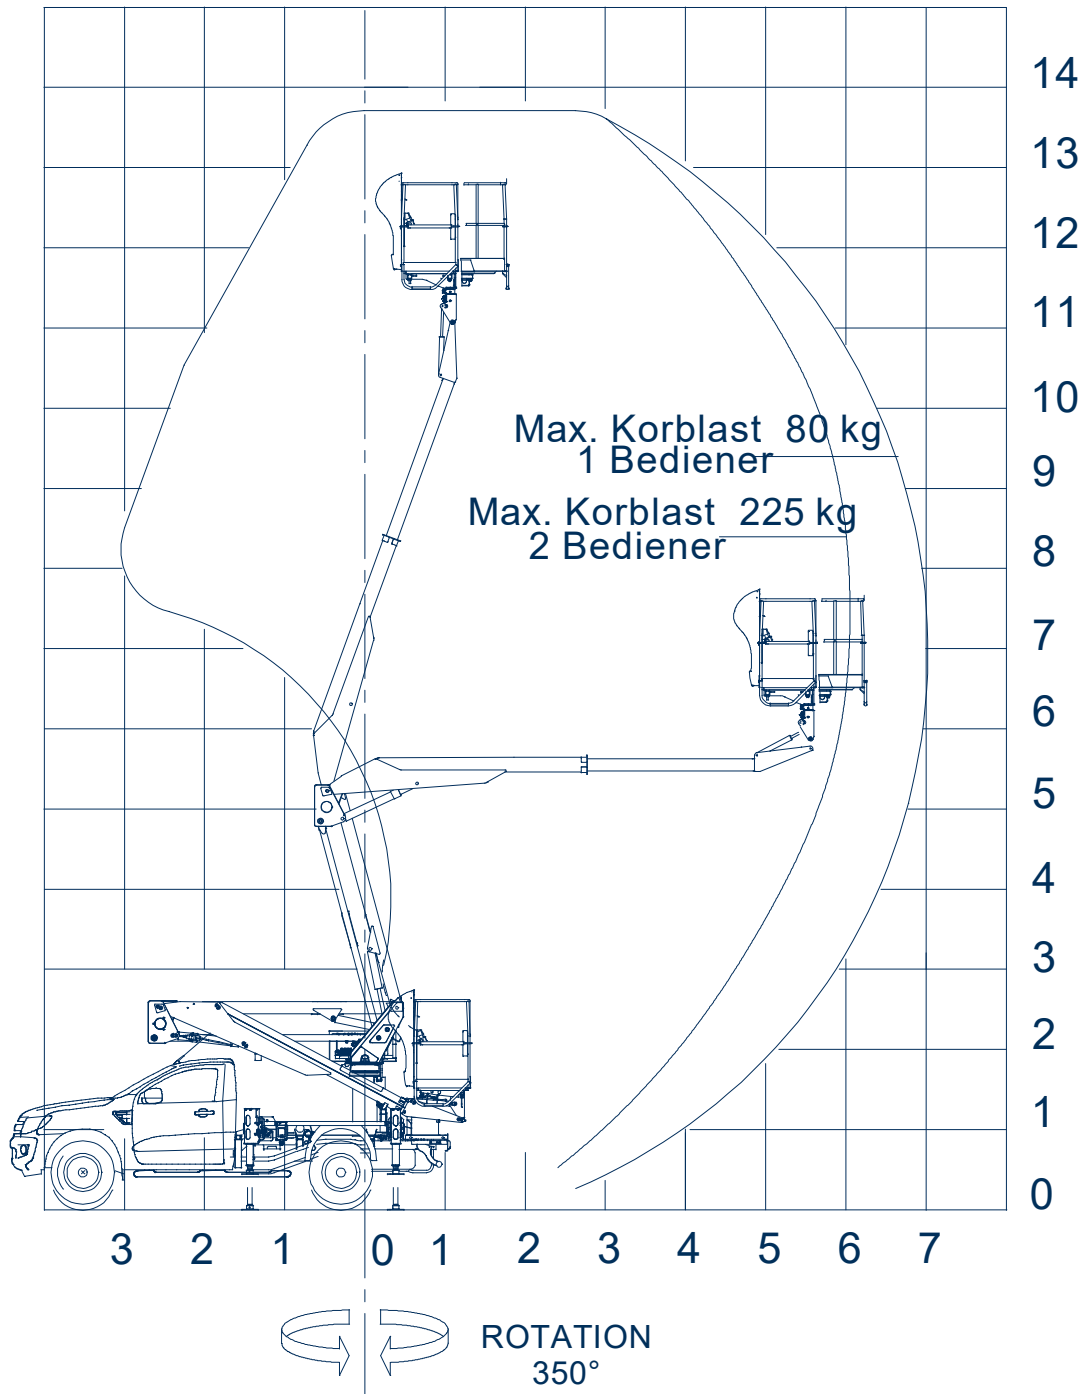

Snake 147 auf Ford Gelenkteleskopbühne auf Pickup

Arbeitshöhe:	13,80 m
Standhöhe:	11,80 m
Seitliche Reichweite:	7,00 m
Gesamtlänge:	5,66 m
Gesamthöhe:	2,83 m
Gesamtbreite:	2,00 m
Tragfähigkeit Plattform:	225 kg
zul. Gesamtgewicht:	3100 kg
Arbeitskorb (lxbxh):	1400 x 700 x 1100 mm
Schwenkbereich:	350°
Abstützung:	hinten: 2,45 m
	vorne: 2,47 m
Sonstiges:	vollhydraulische H-Abstützung drehbarer Alu-Arbeitskorb

www.oilsteel.de

Breite Abstüzung

Alle Angaben freibleibend, Abweichungen bis 3 % Herstellungsabhängig, Eingabe- Übermittlungsfehler und Irrtümer vorbehalten.

Im Altenschemel 4, 67435 Neustadt
Tel. 06327-9 99 99 80 / Fax 06327-9 99 99 90

www.oilsteel.de

Vorne breit abgestützt hinten schmal

Alle Angaben freibleibend, Abweichungen bis 3 % Herstellungsabhängig, Eingabe- Übermittlungsfehler und Irrtümer vorbehalten.

Im Altenschemel 4, 67435 Neustadt
Tel. 06327-9 99 99 80 / Fax 06327-9 99 99 90