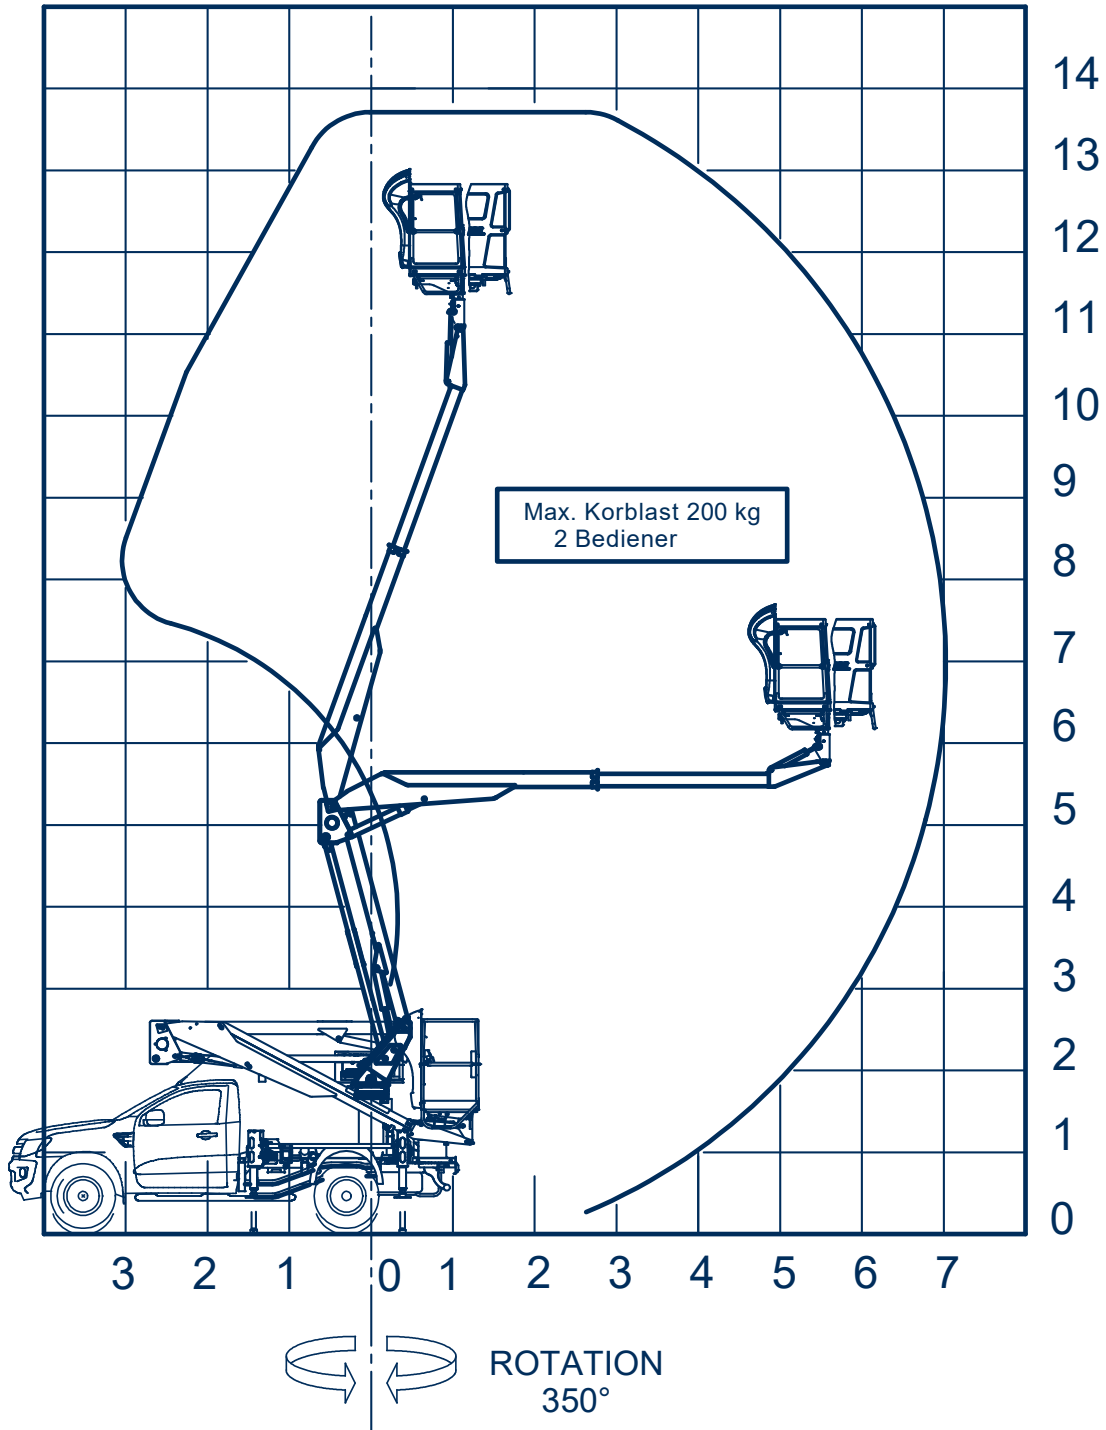

Snake 147 auf Ford Gelenkteleskopbühne auf Pickup

Arbeitshöhe:	13,80 m
Standhöhe:	11,80 m
Seitliche Reichweite:	7,00 m
Gesamtlänge:	5,60 m
Gesamthöhe:	2,90 m
Gesamtbreite:	2,00 m
Tragfähigkeit Plattform:	200 kg
zul. Gesamtgewicht:	3200 kg
Arbeitskorb (lxbxh):	1400 x 700 x 1100 mm
Schwenkbereich:	350°
Abstützung:	hinten: 2,45 m
	vorne: 2,45 m
Sonstiges:	vollhydraulische H-Abstützung Drehbarer und isolierter Kunststoff-Korb

www.oilsteel.de

Breite Abstützung

Alle Angaben freibleibend, Abweichungen bis 3 % Herstellungsabhängig, Eingabe- Übermittlungsfehler und Irrtümer vorbehalten.

Im Altenschemel 4, 67435 Neustadt
Tel. 06327-9 99 99 80 / Fax 06327-9 99 99 90

www.oilsteel.de

Vorne breit abgestützt hinten schmal

Alle Angaben freibleibend, Abweichungen bis 3 % Herstellungsabhängig, Eingabe- Übermittlungsfehler und Irrtümer vorbehalten.

Im Altenschemel 4, 67435 Neustadt
Tel. 06327-9 99 99 80 / Fax 06327-9 99 99 90

www.oilsteel.de

Snake 147

Alle Angaben freibleibend, Abweichungen bis 3 % Herstellungsabhängig, Eingabe- Übermittlungsfehler und Irrtümer vorbehalten.

Im Altenschemel 4, 67435 Neustadt
Tel. 06327-9 99 99 80 / Fax 06327-9 99 99 90