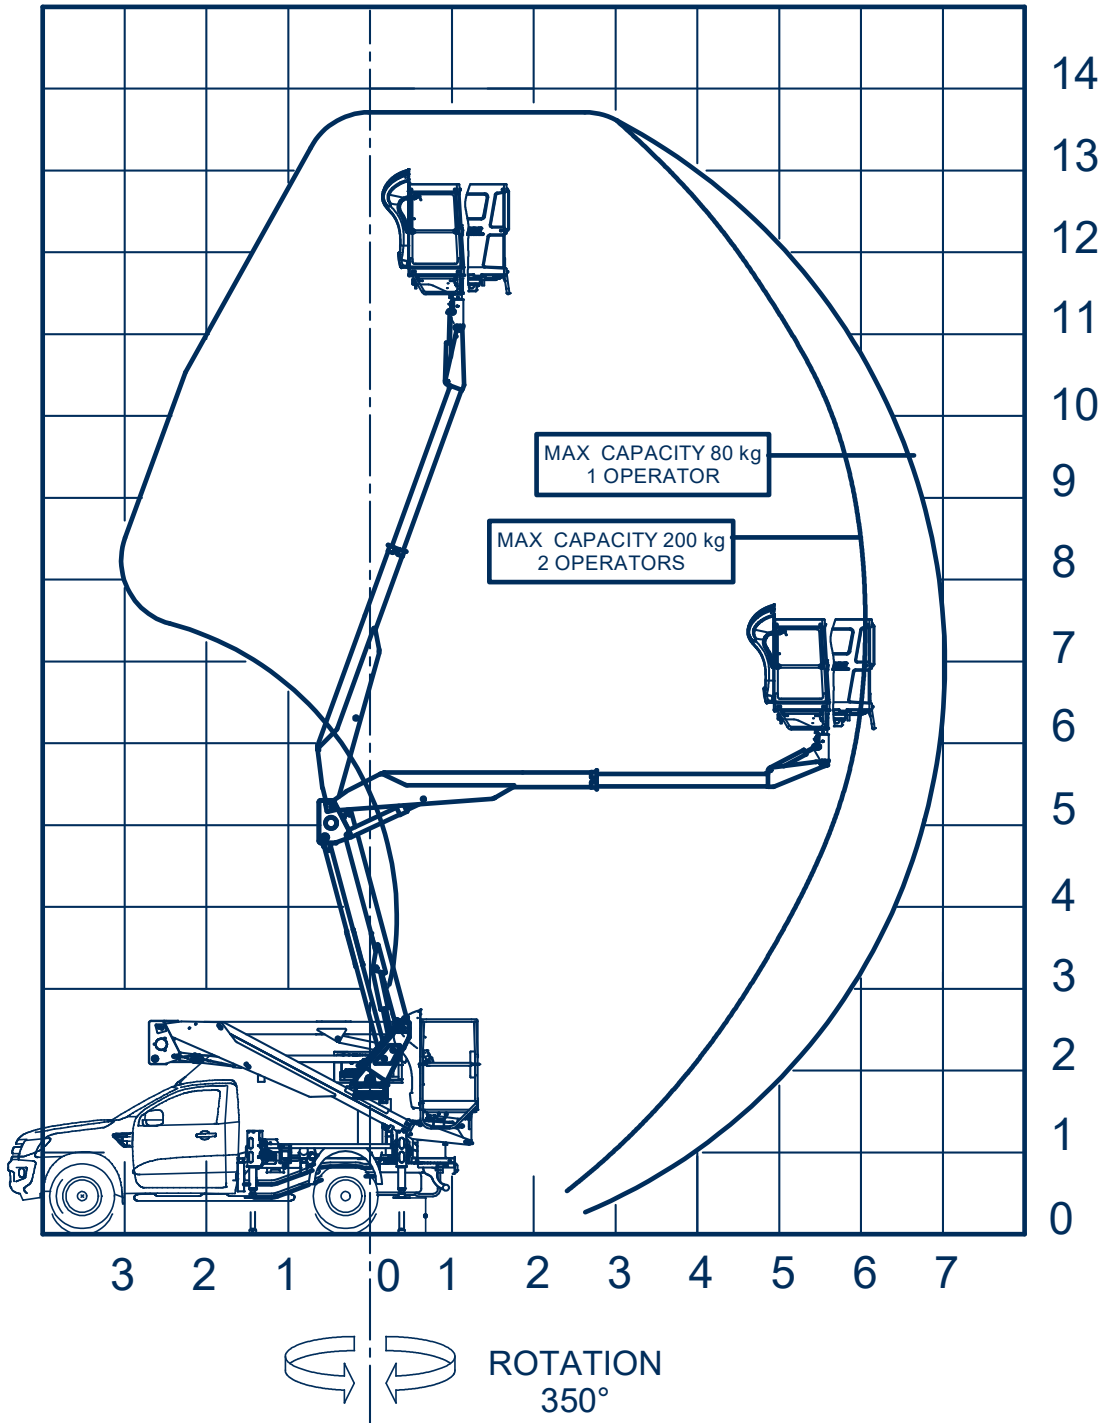

Snake 147 auf Ford Gelenkteleskopbühne auf Pickup

Arbeitshöhe:	13,80 m
Standhöhe:	11,80 m
Seitliche Reichweite:	7,00 m
Gesamtlänge:	5,60 m
Gesamthöhe:	2,90 m
Gesamtbreite:	2,00 m
Tragfähigkeit Plattform:	200 kg
zul. Gesamtgewicht:	3200 kg
Arbeitskorb (lxbxh):	1400 x 700 x 1100 mm
Schwenkbereich:	350°
Abstützung:	hinten: 2,45 m
	vorne: 2,45 m
Sonstiges:	vollhydraulische H-Abstützung Drehbarer und isolierter Kunststoff-Korb

www.oilsteel.de

Breite Abstützung

Alle Angaben freibleibend, Abweichungen bis 3 % Herstellungsabhängig, Eingabe- Übermittlungsfehler und Irrtümer vorbehalten.

Im Altenschemel 4, 67435 Neustadt
Tel. 06327-9 99 99 80 / Fax 06327-9 99 99 90

www.oilsteel.de

Vorne breit abgestützt hinten schmal

Alle Angaben freibleibend, Abweichungen bis 3 % Herstellungsabhängig, Eingabe- Übermittlungsfehler und Irrtümer vorbehalten.

Im Altenschemel 4, 67435 Neustadt
Tel. 06327-9 99 99 80 / Fax 06327-9 99 99 90

www.oilsteel.de

Snake 147

Alle Angaben freibleibend, Abweichungen bis 3 % Herstellungsabhängig, Eingabe- Übermittlungsfehler und Irrtümer vorbehalten.

Im Altenschemel 4, 67435 Neustadt
Tel. 06327-9 99 99 80 / Fax 06327-9 99 99 90