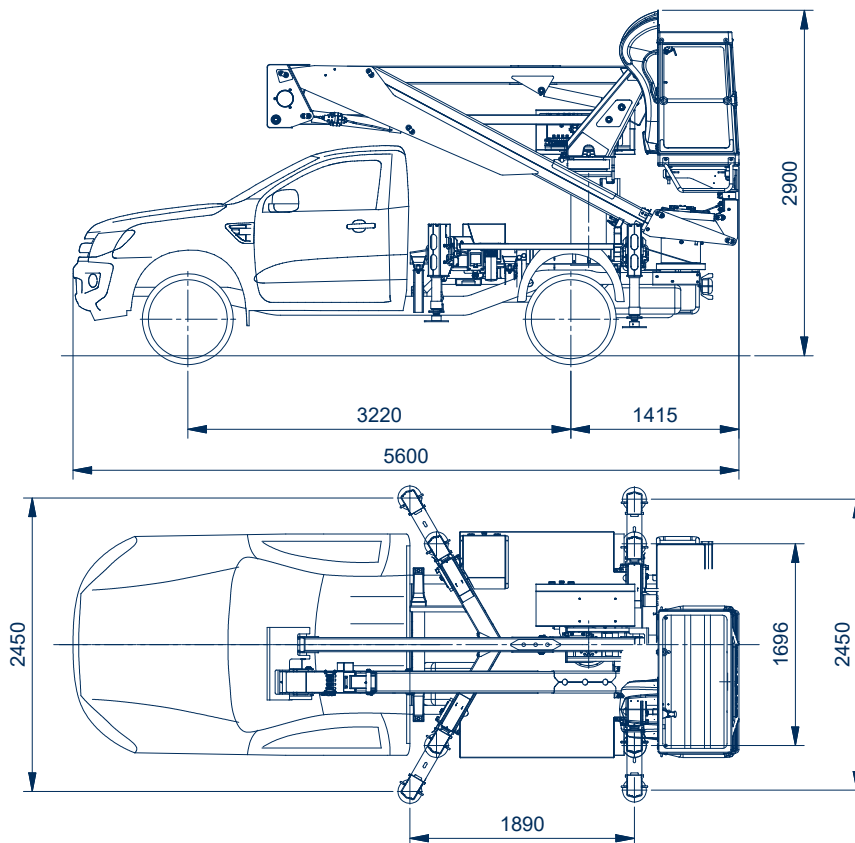

Snake 147 auf Ford Gelenkteleskopbühne auf Pickup

Arbeitshöhe:	13,80 m
Standhöhe:	11,80 m
Seitliche Reichweite:	7,00 m
Gesamtlänge:	5,60 m
Gesamthöhe:	2,90 m
Gesamtbreite:	2,00 m
Tragfähigkeit Plattform:	200 kg
zul. Gesamtgewicht:	3200 kg
Arbeitskorb (lxbxh):	1400 x 700 x 1100 mm
Schwenkbereich:	350°
Abstützung:	hinten: 2,45 m
	vorne: 2,45 m
Sonstiges:	vollhydraulische H-Abstützung Drehbarer und isolierter Kunststoff-Korb

www.oilsteel.de

Vorne breit abgestützt hinten schmal

Alle Angaben freibleibend, Abweichungen bis 3 % Herstellungsabhängig, Eingabe- Übermittlungsfehler und Irrtümer vorbehalten.

Im Altenschemel 4, 67435 Neustadt
Tel. 06327-9 99 99 80 / Fax 06327-9 99 99 90

www.oilsteel.de

Snake 147

Alle Angaben freibleibend, Abweichungen bis 3 % Herstellungsabhängig, Eingabe- Übermittlungsfehler und Irrtümer vorbehalten.

Im Altenschemel 4, 67435 Neustadt
Tel. 06327-9 99 99 80 / Fax 06327-9 99 99 90