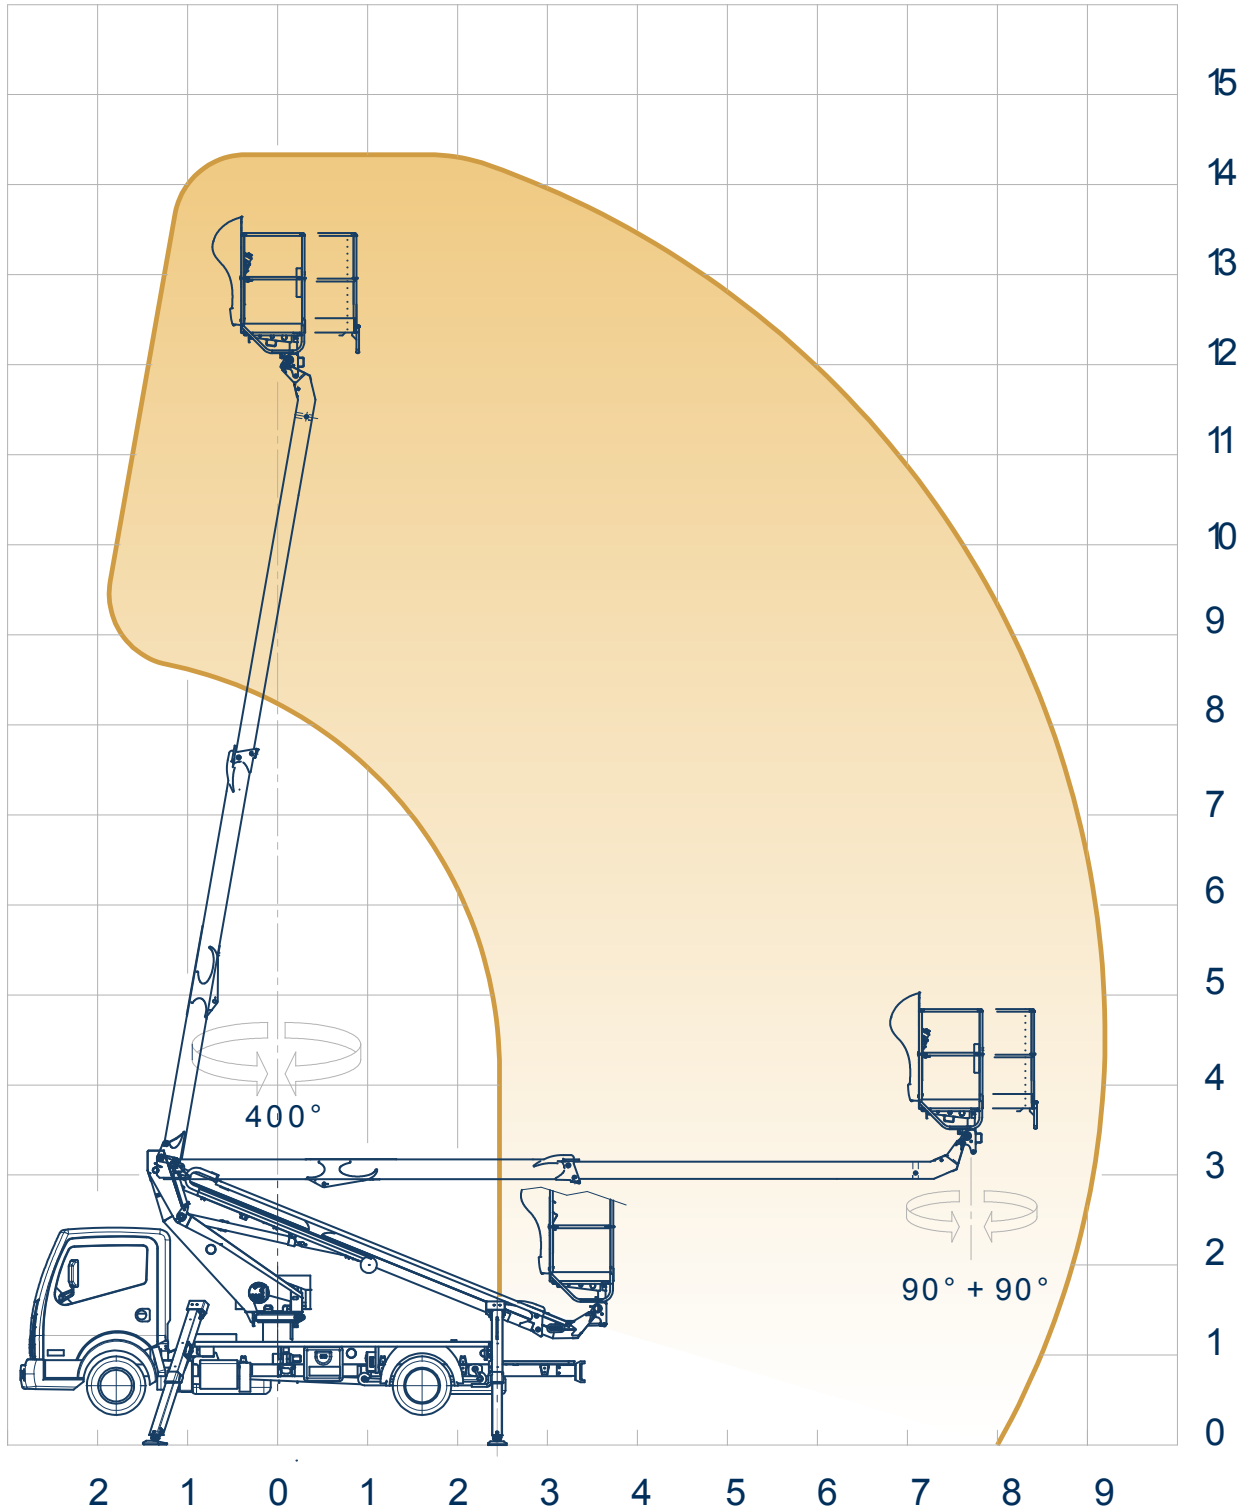

Scorpion 1490 auf Nissan Teleskopbühne auf LKW

Arbeitshöhe:	14,20 m
Standhöhe:	12,20 m
Seitliche Reichweite:	9,20 m
Gesamtlänge:	6,60 m
Gesamthöhe:	2,90 m
Gesamtbreite:	2,10 m
Tragfähigkeit Plattform:	225 kg
zul. Gesamtgewicht:	3490 kg
Arbeitskorb (lxbxh):	1400 x 700 x 1100 mm
Schwenkbereich:	400°
Korbdrehung:	+ /- 90°
Abstützung:	hinten: 2,65 / 2,10 m vorne: 2,50 / 2,10 m
Sonstiges:	A-Abstützung

Alle Angaben freibleibend, Eingabe- Übermittlungsfehler und Irrtümer vorbehalten.

Im Altenschemel 4, 67435 Neustadt
Tel. 06327-9 99 99 80 / Fax 06327-9 99 99 90

www.oilsteel.de

Alle Angaben freibleibend, Eingabe- Übermittlungsfehler und Irrtümer vorbehalten.