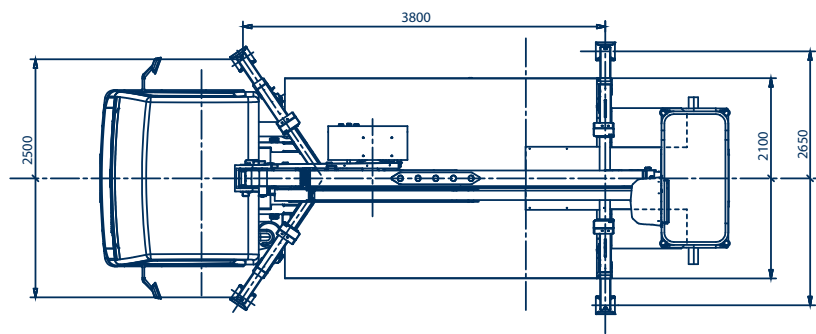

Scorpion 1490 auf Nissan Teleskopbühne auf LKW

Arbeitshöhe:	14,20 m
Standhöhe:	12,20 m
Seitliche Reichweite:	9,20 m
Gesamtlänge:	6,60 m
Gesamthöhe:	2,90 m
Gesamtbreite:	2,10 m
Tragfähigkeit Plattform:	225 kg
zul. Gesamtgewicht:	3490 kg
Arbeitskorb (lxbxh):	1400 x 700 x 1100 mm
Schwenkbereich:	400°
Korbdrehung:	+ /- 90°
Abstützung:	hinten: 2,65 / 2,10 m vorne: 2,50 / 2,10 m
Sonstiges:	A-Abstützung