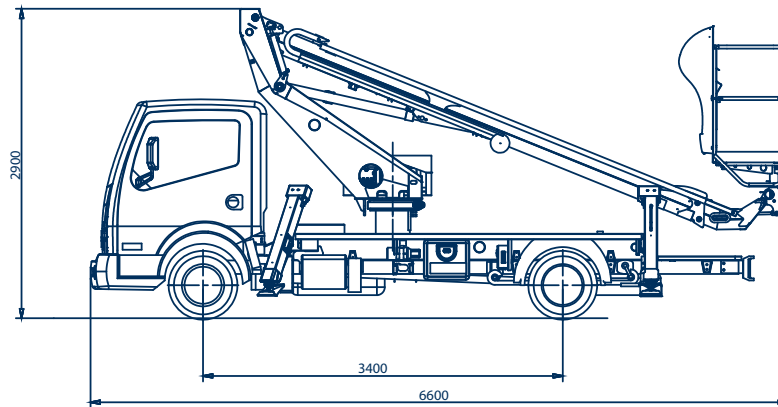

Scorpion 1490 auf Nissan Teleskopbühne auf LKW

Arbeitshöhe:	14,20 m
Standhöhe:	12,20 m
Seitliche Reichweite:	9,20 m
Gesamtlänge:	6,60 m
Gesamthöhe:	2,90 m
Gesamtbreite:	2,10 m
Tragfähigkeit Plattform:	225 kg
zul. Gesamtgewicht:	3490 kg
Arbeitskorb (lxbxh):	1400 x 700 x 1100 mm
Schwenkbereich:	400°
Korbdrehung:	+ /- 90°
Abstützung:	hinten: 2,65 / 2,10 m vorne: 2,50 / 2,10 m
Sonstiges:	A-Abstützung