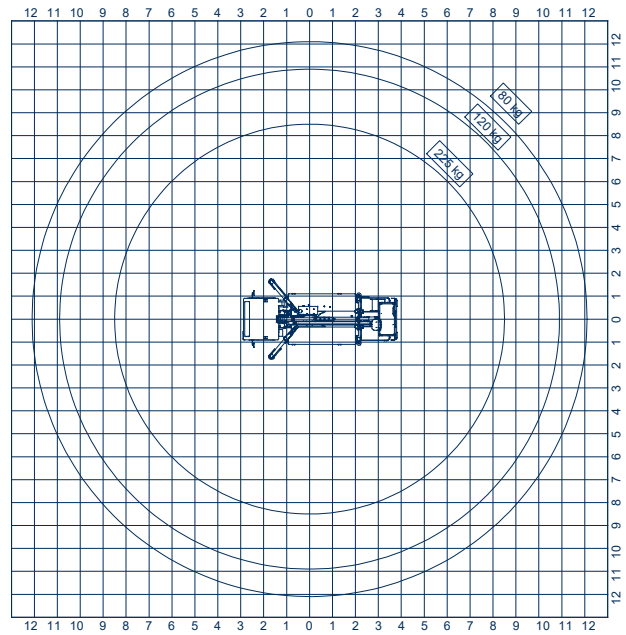

Alle Angaben freibleibend, Eingabe- Übermittlungsfehler und Irrtümer vorbehalten.

Im Altenschemel 4, 67435 Neustadt
Tel. 06327-9 99 99 80 / Fax 06327-9 99 99 90

www.oilsteel.de