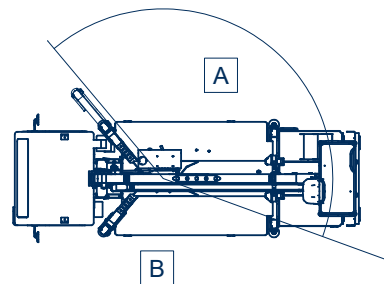

Alle Angaben freibleibend, Eingabe- Übermittlungsfehler und Irrtümer vorbehalten.

Im Altenschemel 4, 67435 Neustadt
Tel. 06327-9 99 99 80 / Fax 06327-9 99 99 90

www.oilsteel.de