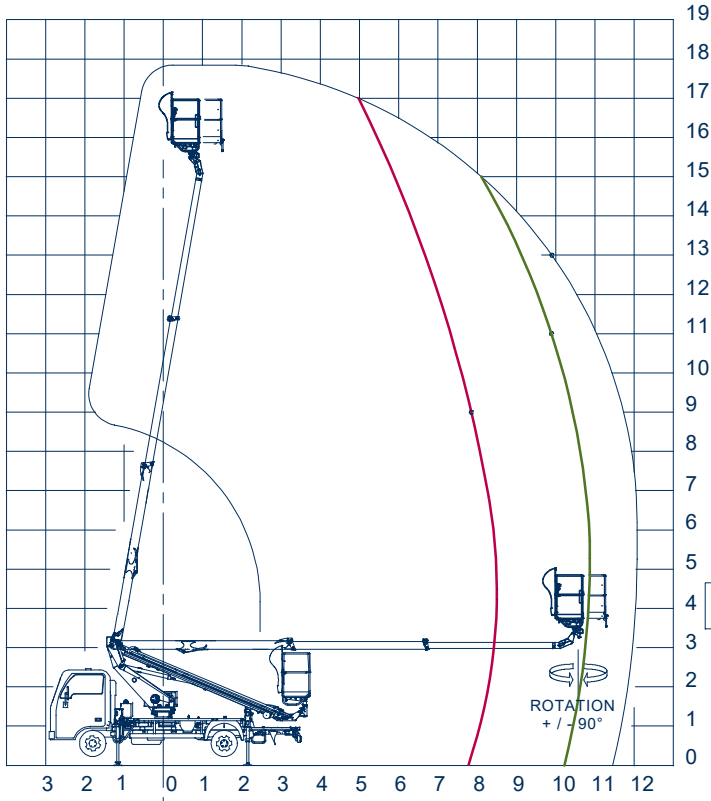

Alle Angaben freibleibend, Eingabe- Übermittlungsfehler und Irrtümer vorbehalten.

Im Altenschemel 4, 67435 Neustadt
Tel. 06327-9 99 99 80 / Fax 06327-9 99 99 90

www.oilsteel.de