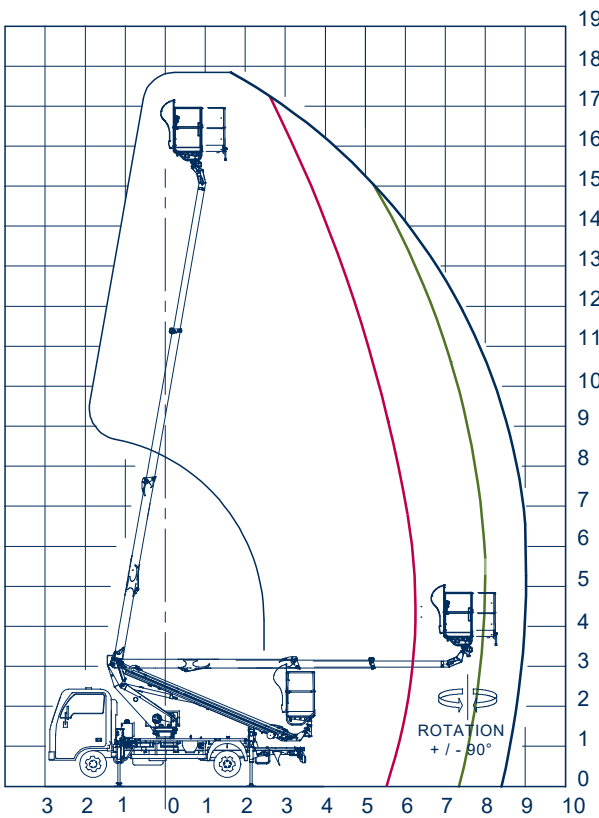

Alle Angaben freibleibend, Eingabe- Übermittlungsfehler und Irrtümer vorbehalten.

Im Altenschemel 4, 67435 Neustadt
Tel. 06327-9 99 99 80 / Fax 06327-9 99 99 90

www.oilsteel.de