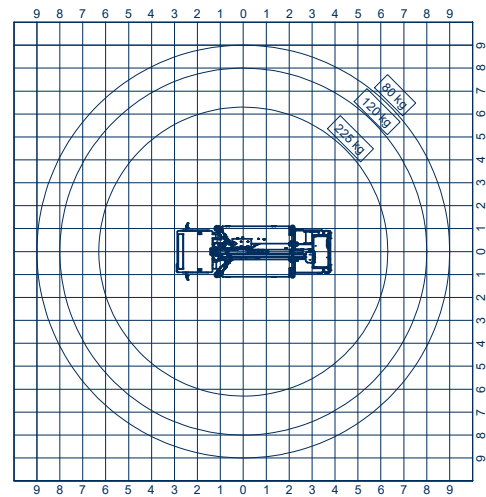

Alle Angaben freibleibend, Eingabe- Übermittlungsfehler und Irrtümer vorbehalten.

Im Altenschemel 4, 67435 Neustadt
Tel. 06327-9 99 99 80 / Fax 06327-9 99 99 90

www.oilsteel.de