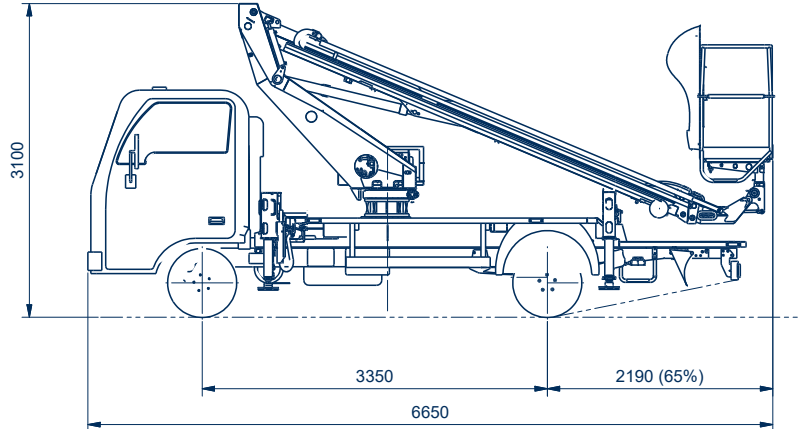

Scorpion 1812 H Plus auf Isuzu Teleskopbühne auf LKW

Arbeitshöhe:	17,80 m
Standhöhe:	15,80 m
Seitliche Reichweite:	12,00 m
Gesamtlänge:	6,65 m
Gesamthöhe:	3,10 m
Gesamtbreite:	2,20 m
Tragfähigkeit Plattform:	225 kg
zul. Gesamtgewicht:	3490 kg
Arbeitskorb (lxbxh):	1400 x 700 x 1100 mm
Schwenkbereich:	400°
Korbdrehung:	+/- 90°
Abstützung:	hinten: 2,25 m
schmal/ breit	vorne: 2,05 m/ 3,30 m
Sonstiges:	- H-Abstützung

Im Altenschemel 4, 67435 Neustadt
Tel. 06327-9 99 99 80 / Fax 06327-9 99 99 90

www.oilsteel.de

Scorpion 1812 H Plus

Alle Angaben freibleibend, Eingabe- Übermittlungsfehler und Irrtümer vorbehalten.

Im Altenschemel 4, 67435 Neustadt
Tel. 06327-9 99 99 80 / Fax 06327-9 99 99 90