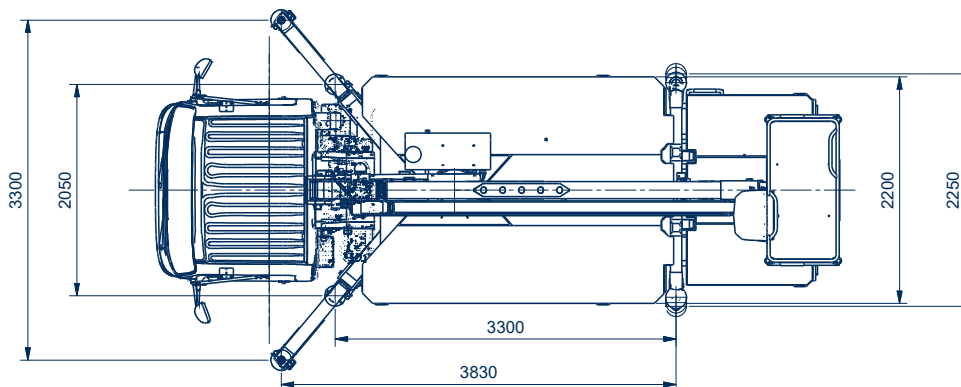

Scorpion 1812 H Plus auf Isuzu Teleskopbühne auf LKW

Arbeitshöhe:	17,80 m
Standhöhe:	15,80 m
Seitliche Reichweite:	12,00 m
Gesamtlänge:	6,65 m
Gesamthöhe:	3,10 m
Gesamtbreite:	2,20 m
Tragfähigkeit Plattform:	225 kg
zul. Gesamtgewicht:	3490 kg
Arbeitskorb (lxbxh):	1400 x 700 x 1100 mm
Schwenkbereich:	400°
Korbdrehung:	+/- 90°
Abstützung:	hinten: 2,25 m
schmal/ breit	vorne: 2,05 m/ 3,30 m
Sonstiges:	- H-Abstützung