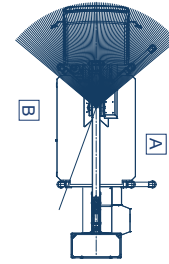

Scorpion 2112J auf Isuzu Teleskopbühne mit Korbarm auf LKW

Arbeitshöhe:	21,00 m
Standhöhe:	19,00 m
Seitliche Reichweite:	11,70 m
Gesamtlänge:	7,10 m
Gesamthöhe:	3,10 m
Gesamtbreite:	2,20 m
Tragfähigkeit Plattform:	230 kg
zul. Gesamtgewicht:	3500 kg
Arbeitskorb (lxbxh):	1400 x 700 x 1100 mm
Schwenkbereich:	400°
Korbdrehung:	+ /- 90°
Abstützung:	hinten: 3,30 / 2,78 / 2,25 m
	vorne: 3,30 / 2,78 / 2,25 m
Sonstiges:	- H-Abstützung , vers. Abstützvarianten - Korbarm

Einseitig schmal
abgestützt links

Einseitig schmal
abgestützt rechts

Alle Angaben freibleibend, Eingabe- Übermittlungsfehler und Irrtümer vorbehalten.

Im Altenschemel 4, 67435 Neustadt
Tel. 06327-9 99 99 80 / Fax 06327-9 99 99 90