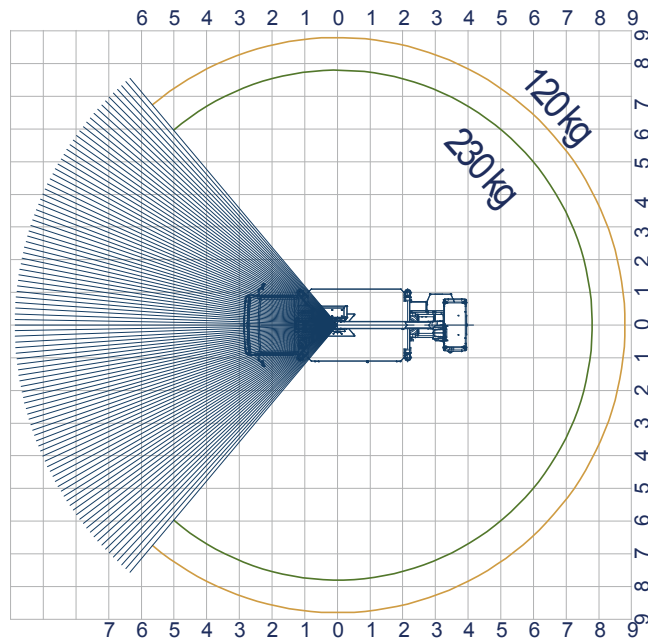

Scorpion 2112J auf Isuzu Teleskopbühne mit Korbarm auf LKW

Arbeitshöhe:	21,00 m
Standhöhe:	19,00 m
Seitliche Reichweite:	11,70 m
Gesamtlänge:	7,10 m
Gesamthöhe:	3,10 m
Gesamtbreite:	2,20 m
Tragfähigkeit Plattform:	230 kg
zul. Gesamtgewicht:	3500 kg
Arbeitskorb (lxbxh):	1400 x 700 x 1100 mm
Schwenkbereich:	400°
Korbdrehung:	+ /- 90°
Abstützung:	hinten: 3,30 / 2,78 / 2,25 m
	vorne: 3,30 / 2,78 / 2,25 m
Sonstiges:	- H-Abstützung , vers. Abstützvarianten - Korbarm

Einseitig schmal
abgestützt links

Einseitig schmal
abgestützt rechts

Alle Angaben freibleibend, Eingabe- Übermittlungsfehler und Irrtümer vorbehalten.

Im Altenschemel 4, 67435 Neustadt
Tel. 06327-9 99 99 80 / Fax 06327-9 99 99 90