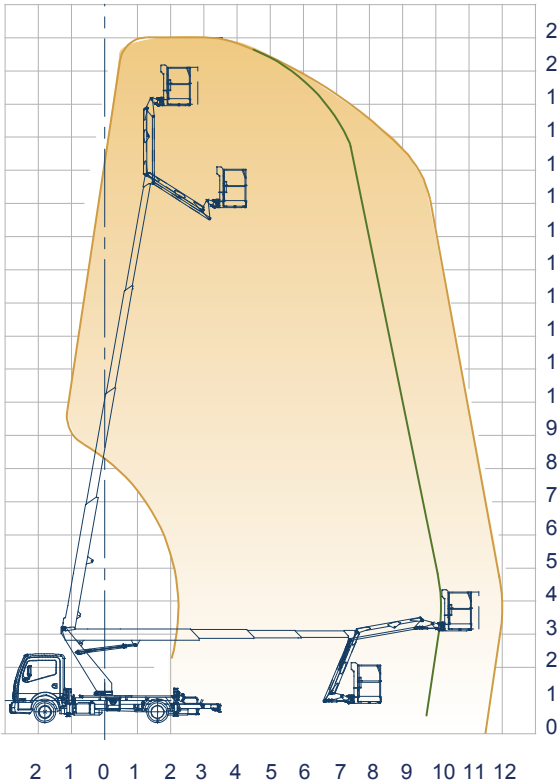

Breit abgestützt