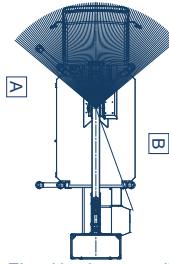

Scorpion 2112J auf Isuzu Teleskopbühne mit Korbarm auf LKW

Arbeitshöhe:	21,00 m
Standhöhe:	19,00 m
Seitliche Reichweite:	11,70 m
Gesamtlänge:	7,10 m
Gesamthöhe:	3,10 m
Gesamtbreite:	2,20 m
Tragfähigkeit Plattform:	230 kg
zul. Gesamtgewicht:	3500 kg
Arbeitskorb (lxbxh):	1400 x 700 x 1100 mm
Schwenkbereich:	400°
Korbdrehung:	+ /- 90°
Abstützung:	hinten: 3,30 / 2,78 / 2,25 m
	vorne: 3,30 / 2,78 / 2,25 m
Sonstiges:	- H-Abstützung , vers. Abstützvarianten - Korbarm

Einseitig schmal
abgestützt links

Einseitig schmal
abgestützt rechts

Alle Angaben freibleibend, Eingabe- Übermittlungsfehler und Irrtümer vorbehalten.

Im Altenschemel 4, 67435 Neustadt
Tel. 06327-9 99 99 80 / Fax 06327-9 99 99 90