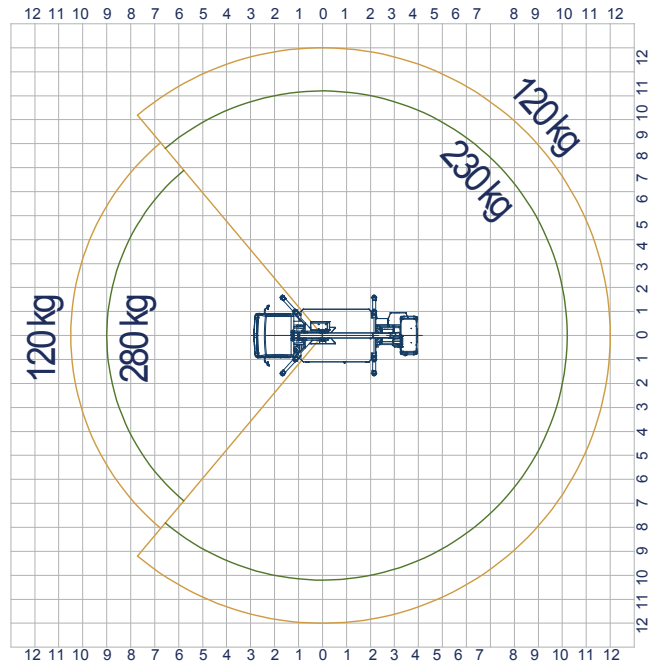

Breit abgestützt