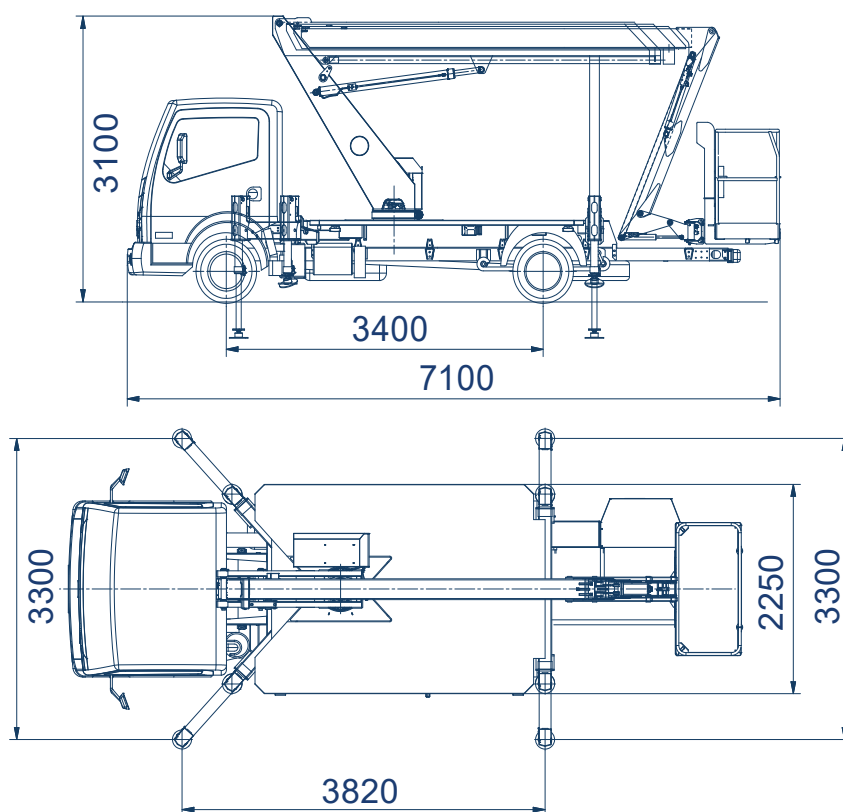

Scorpion 2112J auf Isuzu Teleskopbühne mit Korbarm auf LKW

Arbeitshöhe:	21,00 m
Standhöhe:	19,00 m
Seitliche Reichweite:	11,70 m
Gesamtlänge:	7,10 m
Gesamthöhe:	3,10 m
Gesamtbreite:	2,20 m
Tragfähigkeit Plattform:	230 kg
zul. Gesamtgewicht:	3500 kg
Arbeitskorb (lxbxh):	1400 x 700 x 1100 mm
Schwenkbereich:	400°
Korbdrehung:	+ /- 90°
Abstützung:	hinten: 3,30 / 2,78 / 2,25 m
	vorne: 3,30 / 2,78 / 2,25 m
Sonstiges:	- H-Abstützung , vers. Abstützvarianten - Korbarm

Einseitig schmal
abgestützt links

Einseitig schmal
abgestützt rechts

Alle Angaben freibleibend, Eingabe- Übermittlungsfehler und Irrtümer vorbehalten.

Im Altenschemel 4, 67435 Neustadt
Tel. 06327-9 99 99 80 / Fax 06327-9 99 99 90