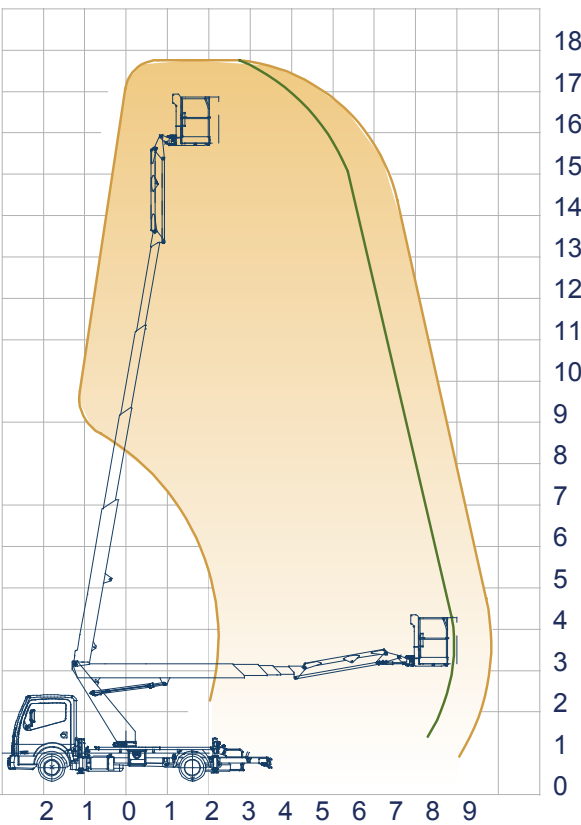

Scorpion 2112J auf Isuzu Teleskopbühne mit Korbarm auf LKW

Arbeitshöhe:	21,00 m
Standhöhe:	19,00 m
Seitliche Reichweite:	11,70 m
Gesamtlänge:	7,10 m
Gesamthöhe:	3,10 m
Gesamtbreite:	2,20 m
Tragfähigkeit Plattform:	230 kg
zul. Gesamtgewicht:	3500 kg
Arbeitskorb (lxbxh):	1400 x 700 x 1100 mm
Schwenkbereich:	400°
Korbdrehung:	+ /- 90°
Abstützung:	hinten: 3,30 / 2,78 / 2,25 m
	vorne: 3,30 / 2,78 / 2,25 m
Sonstiges:	- H-Abstützung , vers. Abstützvarianten - Korbarm

Einseitig schmal
abgestützt links

Einseitig schmal
abgestützt rechts

Alle Angaben freibleibend, Eingabe- Übermittlungsfehler und Irrtümer vorbehalten.

Im Altenschemel 4, 67435 Neustadt
Tel. 06327-9 99 99 80 / Fax 06327-9 99 99 90