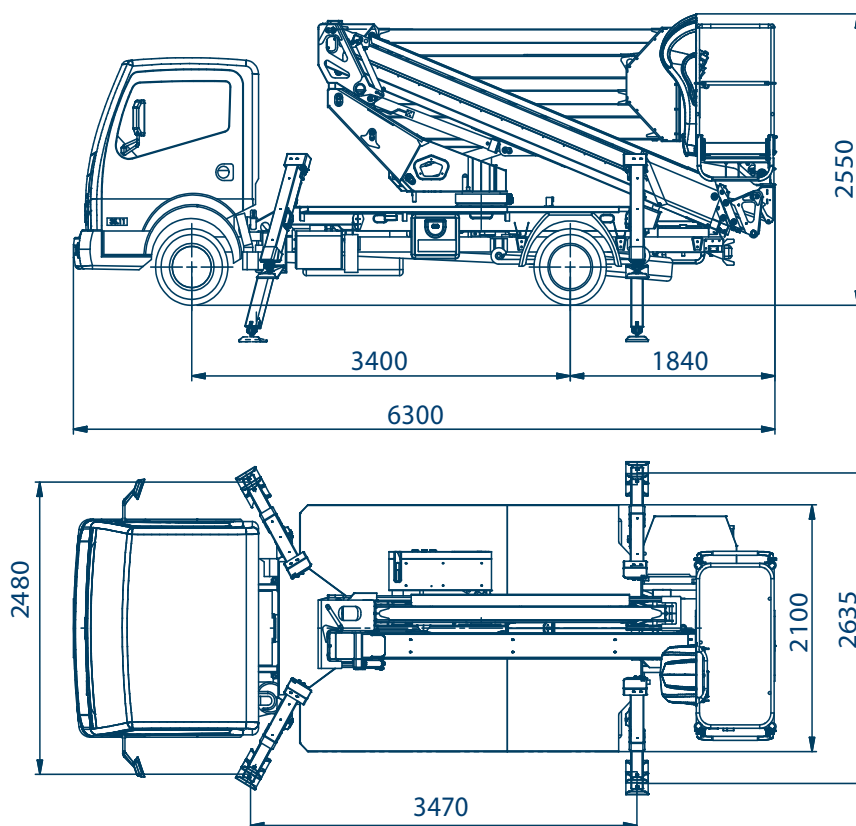

## Snake2010 A Plus auf Nissan Gelenkteleskopbühne auf LKW

Arbeitshöhe:	20 m
Standhöhe:	18 m
Tragfähigkeit Plattform:	250 kg
Seitliche Reichweite:	10,2 m
Gesamtlänge:	6,3 m
Gesamthöhe:	2,55 m
Gesamtbreite:	2,10 m
zul. Gesamtgewicht:	3490 kg
Arbeitskorb (lxbxh):	1400 x 700 x 1100 mm
Schwenkbereich:	355°
Korbdrehung:	+ /- 90°
Abstützung:	hinten: 2,63 m vorne: 2,48 m
	A-Abstützung