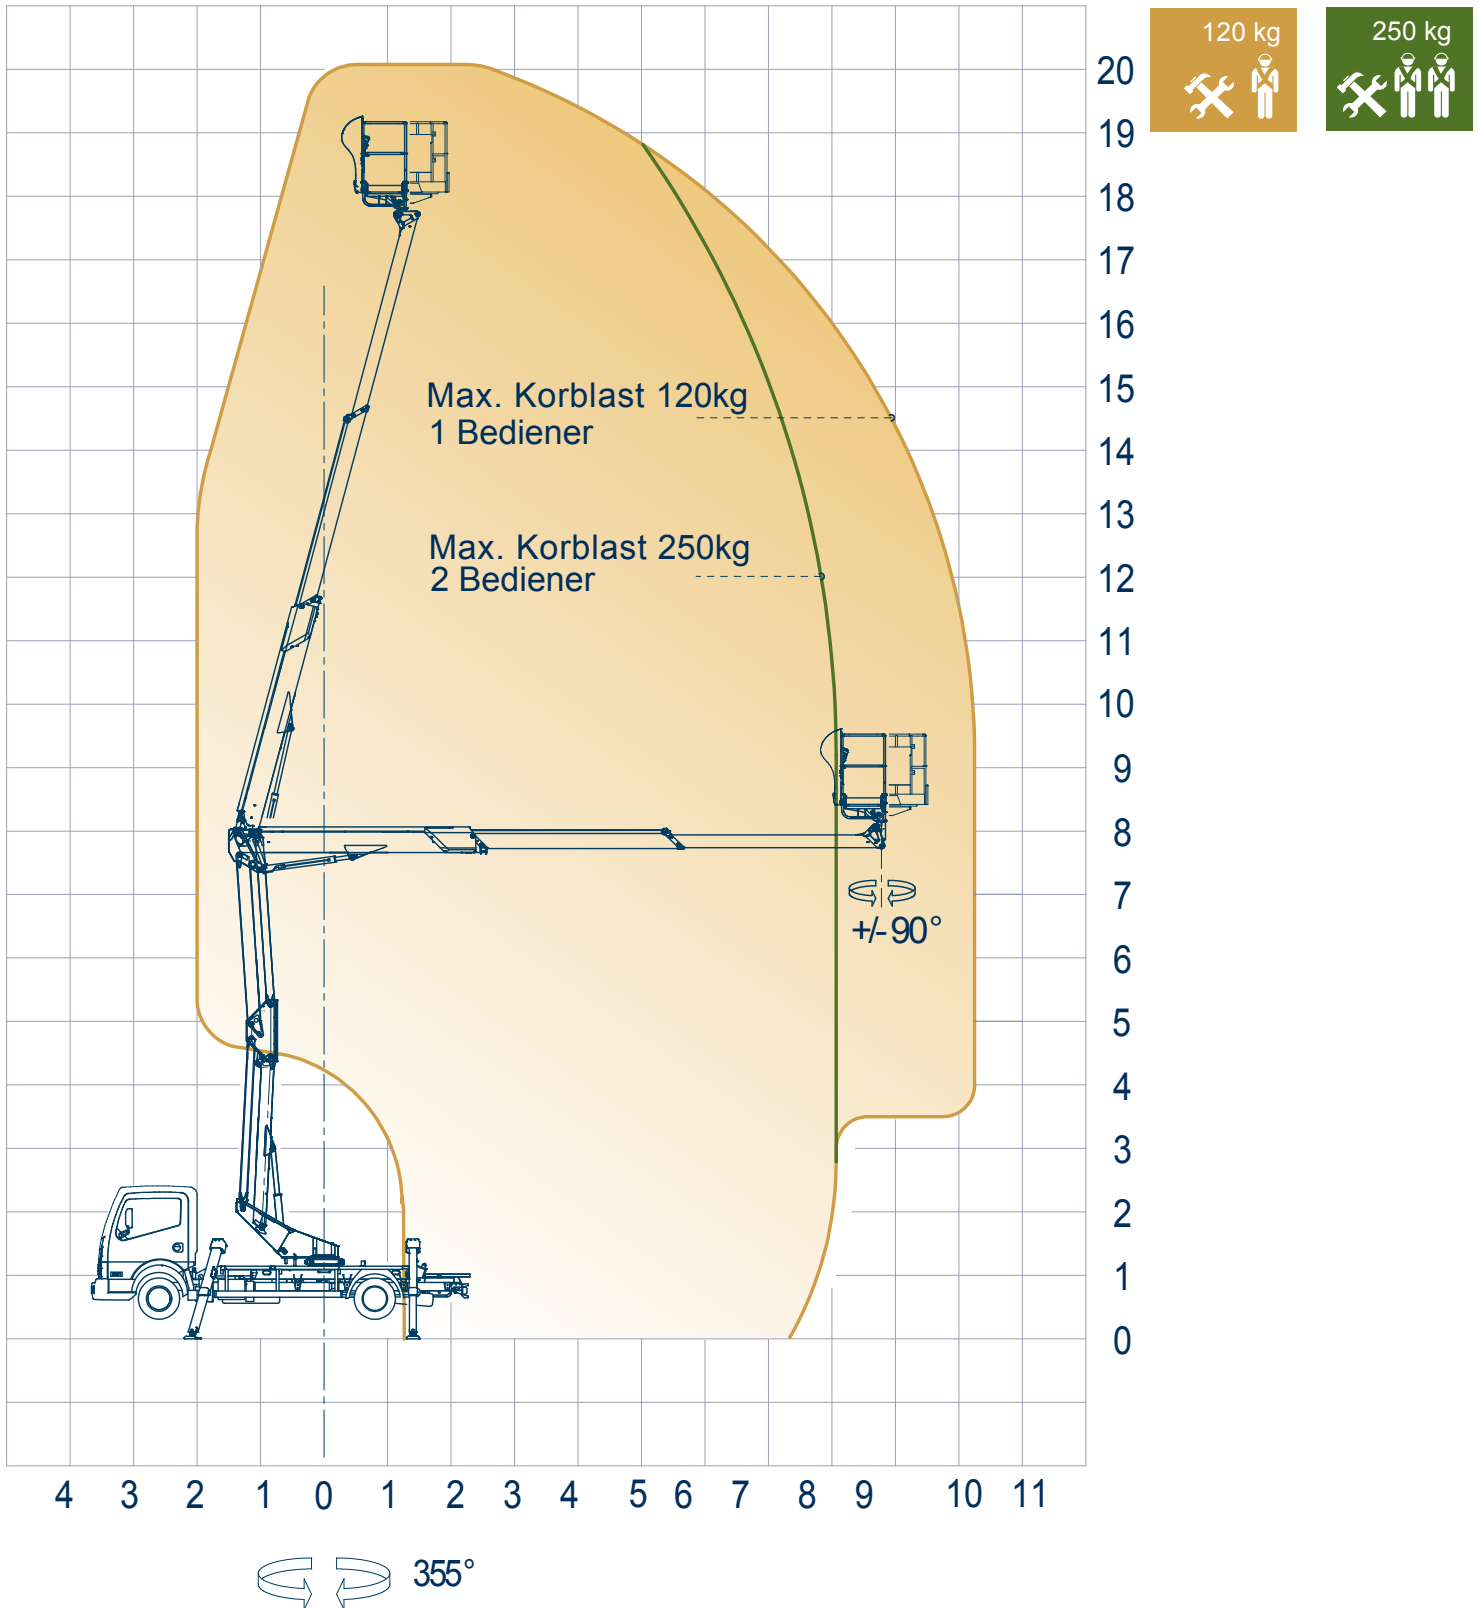

## Snake2010 A Plus auf Nissan Gelenkteleskopbühne auf LKW

Arbeitshöhe:	20 m
Standhöhe:	18 m
Tragfähigkeit Plattform:	250 kg
Seitliche Reichweite:	10,2 m
Gesamtlänge:	6,3 m
Gesamthöhe:	2,55 m
Gesamtbreite:	2,10 m
zul. Gesamtgewicht:	3490 kg
Arbeitskorb (lxbxh):	1400 x 700 x 1100 mm
Schwenkbereich:	355°
Korbdrehung:	+ /- 90°
Abstützung:	hinten: 2,63 m vorne: 2,48 m
	A-Abstützung

Alle Angaben freibleibend, Eingabe- Übermittlungsfehler und Irrtümer vorbehalten.

Im Altenschemel 4, 67435 Neustadt  
Tel. 06327-9 99 99 80 / Fax 06327-9 99 99 90

[www.oilsteel.de](http://www.oilsteel.de)