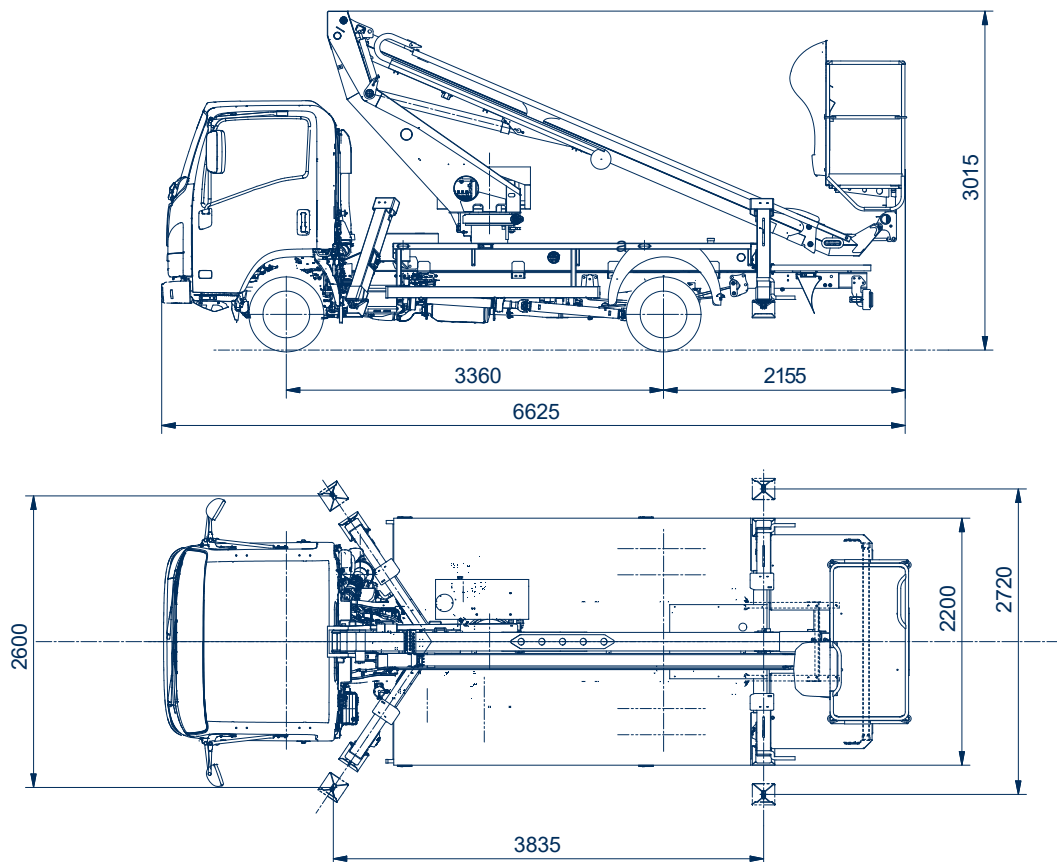

Scorpion 1490 auf Nissan Teleskopbühne auf LKW

Arbeitshöhe:	14,20 m
Standhöhe:	12,20 m
Seitliche Reichweite:	9,20 m
Gesamtlänge:	6,63 m
Gesamthöhe:	3,02 m
Gesamtbreite:	2,20 m
Tragfähigkeit Plattform:	225 kg
zul. Gesamtgewicht:	3500 kg
Arbeitskorb (lxbxh):	1400 x 700 x 1100 mm
Schwenkbereich:	400°
Korbdrehung:	+ /- 90°
Abstützung:	hinten: 2,72 - 2,20 m vorne: 2,60 / 2,20 m
Sonstiges:	vollhydraulische A-Abstützung