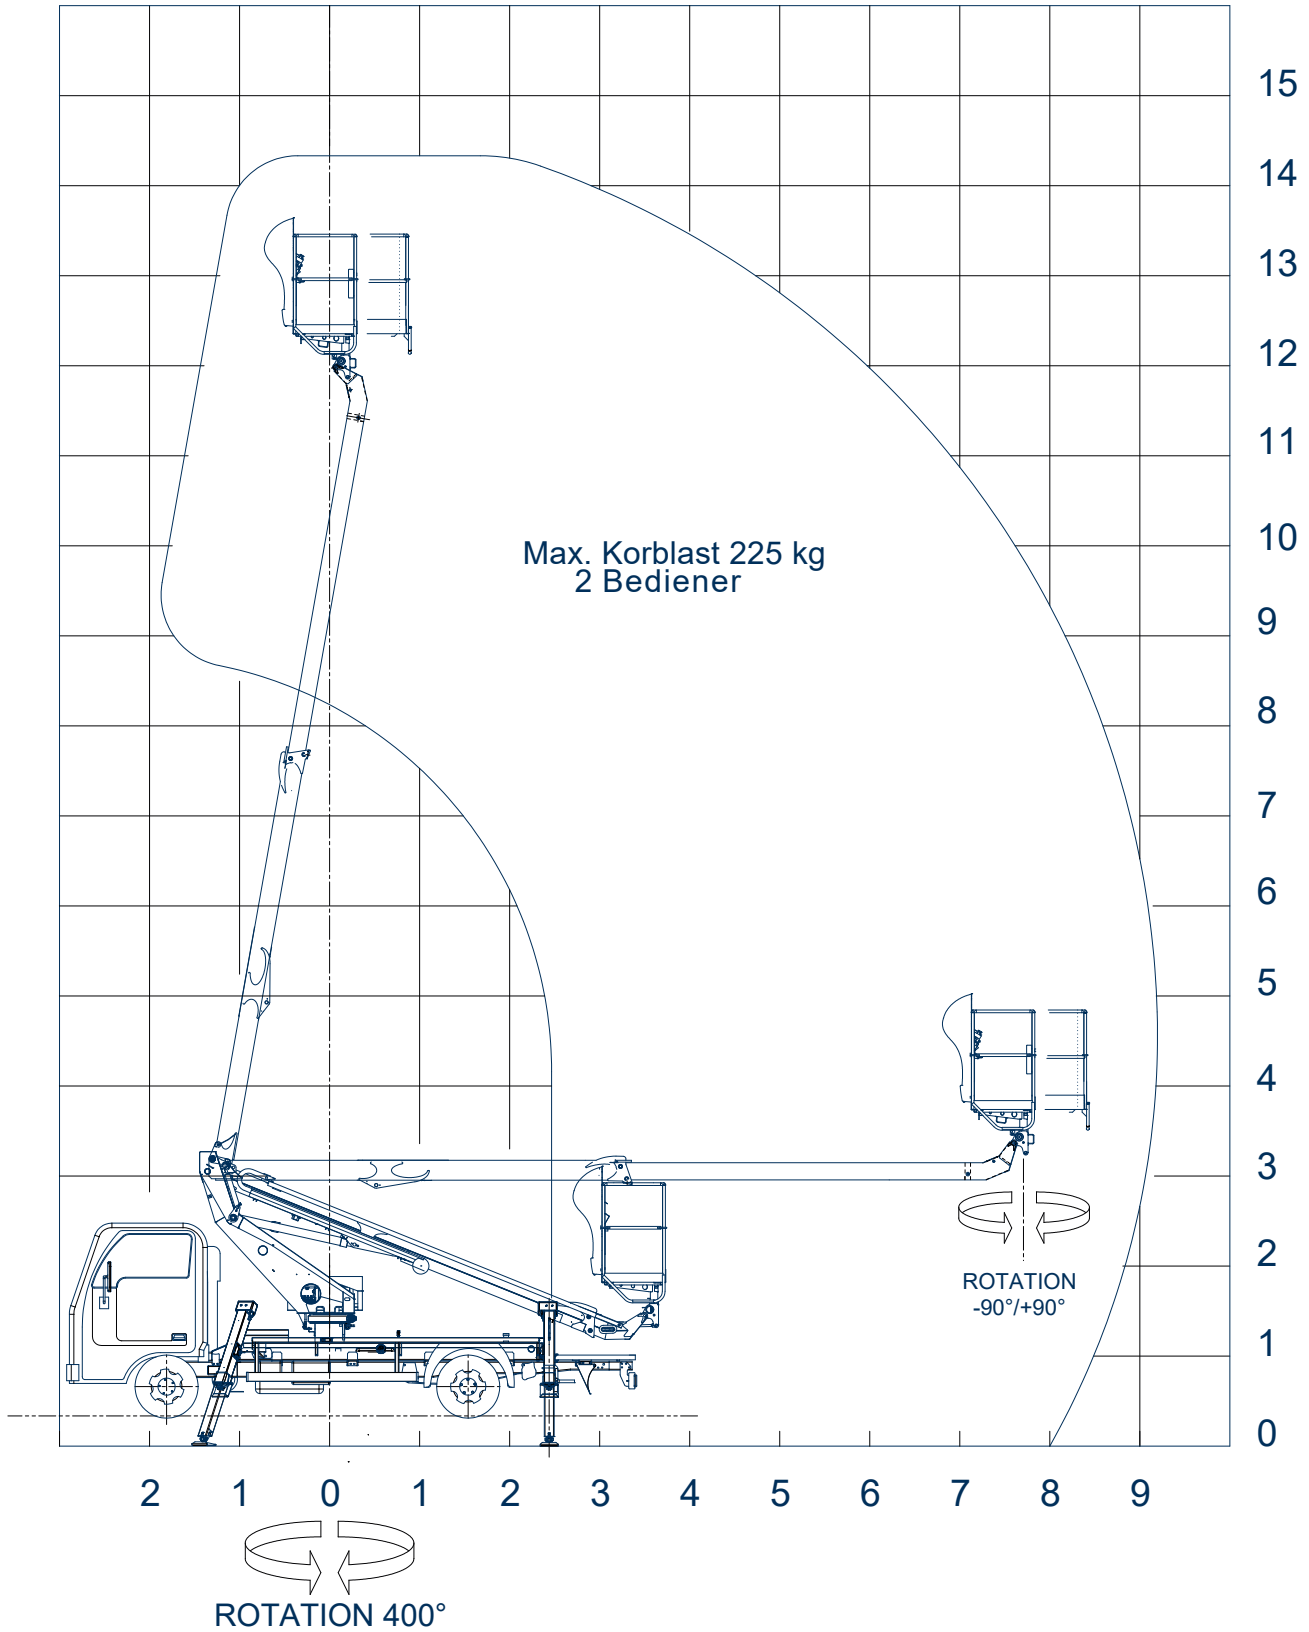

Scorpion 1490 auf Nissan Teleskopbühne auf LKW

Arbeitshöhe:	14,20 m
Standhöhe:	12,20 m
Seitliche Reichweite:	9,20 m
Gesamtlänge:	6,63 m
Gesamthöhe:	3,02 m
Gesamtbreite:	2,20 m
Tragfähigkeit Plattform:	225 kg
zul. Gesamtgewicht:	3500 kg
Arbeitskorb (lxbxh):	1400 x 700 x 1100 mm
Schwenkbereich:	400°
Korbdrehung:	+ /- 90°
Abstützung:	hinten: 2,72 - 2,20 m vorne: 2,60 / 2,20 m
Sonstiges:	vollhydraulische A-Abstützung

Alle Angaben freibleibend, Eingabe- Übermittlungsfehler und Irrtümer vorbehalten.

Im Altenschemel 4, 67435 Neustadt
Tel. 06327-9 99 99 80 / Fax 06327-9 99 99 90

www.oilsteel.de

Alle Angaben freibleibend, Eingabe- Übermittlungsfehler und Irrtümer vorbehalten.