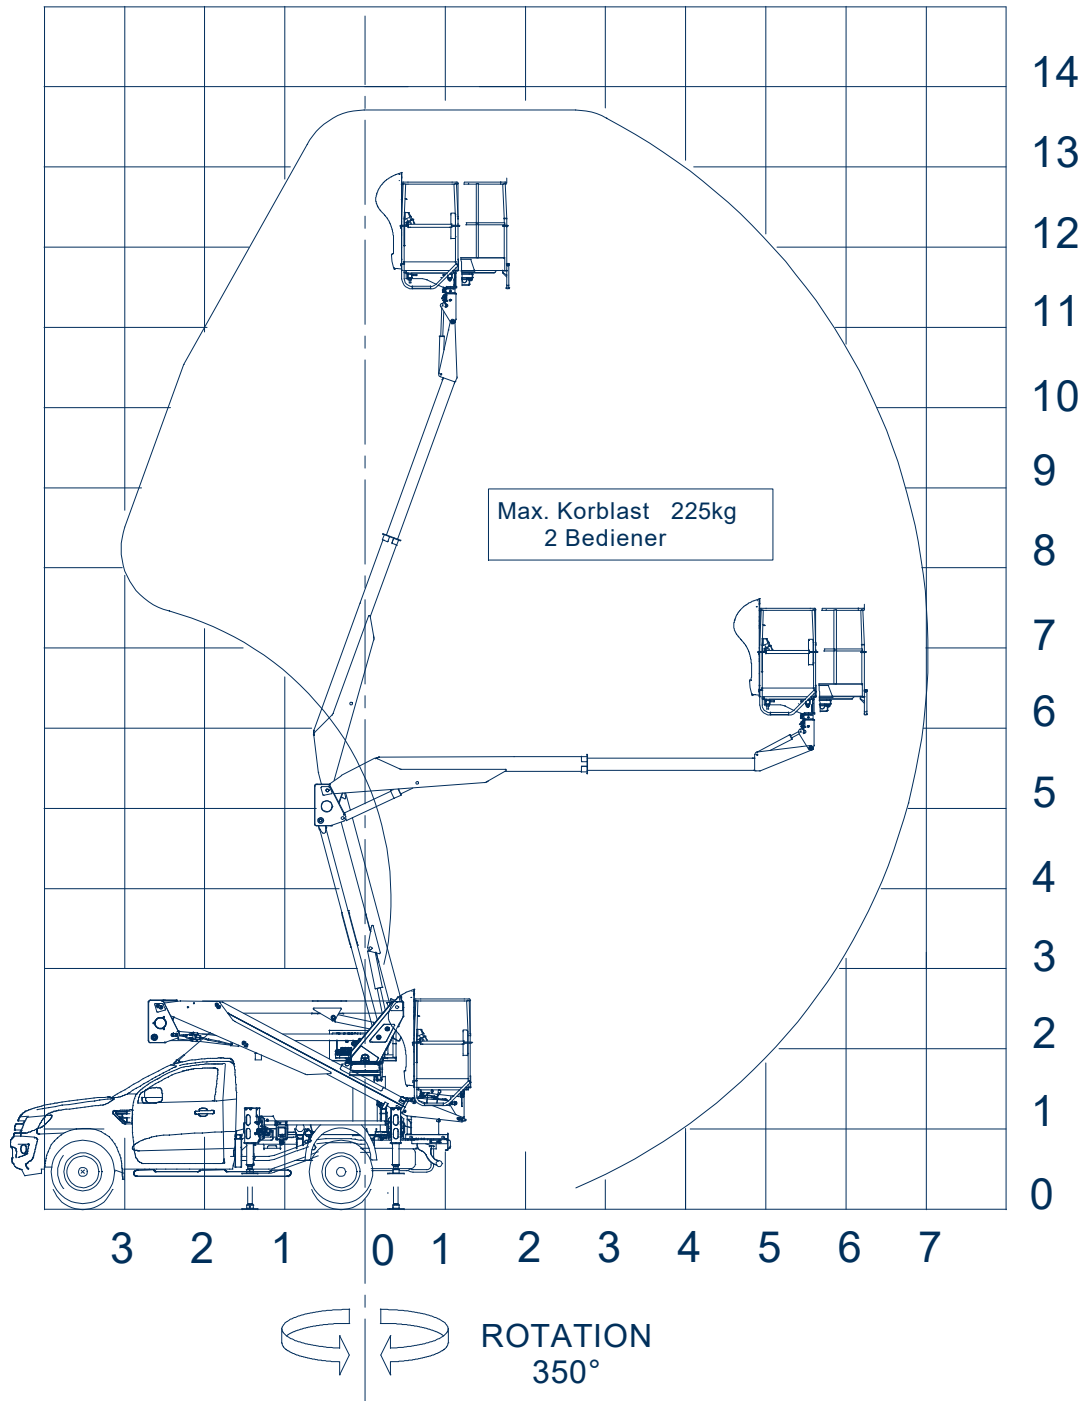

Snake 147 mit auf Ford Gelenkteleskopbühne auf Pickup

Arbeitshöhe:	13,60 m
Standhöhe:	11,60 m
Seitliche Reichweite:	7,00 m
Gesamtlänge:	5,66 m
Gesamthöhe:	2,83 m
Gesamtbreite:	2,00 m
Tragfähigkeit Plattform:	250 kg
zul. Gesamtgewicht:	3100 kg
Arbeitskorb (lxbxh):	1400 x 700 x 1100 mm
Schwenkbereich:	350°
Abstützung:	hinten: 2,45 m
	vorne: 2,47 m
Sonstiges:	elektrohydraulische H-Abstützung drehbarer Alu-Arbeitskorb

Alle Angaben freibleibend, Eingabe- Übermittlungsfehler und Irrtümer vorbehalten.

Im Altenschemel 4, 67435 Neustadt
Tel. 06327-9 99 99 80 / Fax 06327-9 99 99 90

www.oilsteel.de

Breite Abstützung

Alle Angaben freibleibend, Eingabe- Übermittlungsfehler und Irrtümer vorbehalten.

Im Altenschemel 4, 67435 Neustadt
Tel. 06327-9 99 99 80 / Fax 06327-9 99 99 90

www.oilsteel.de

Vorne breit abgestützt hinten schmal

Alle Angaben freibleibend, Eingabe- Übermittlungsfehler und Irrtümer vorbehalten.

Im Altenschemel 4, 67435 Neustadt
Tel. 06327-9 99 99 80 / Fax 06327-9 99 99 90

www.oilsteel.de

Snake 147

Alle Angaben freibleibend, Eingabe- Übermittlungsfehler und Irrtümer vorbehalten.

Im Altenschemel 4, 67435 Neustadt
Tel. 06327-9 99 99 80 / Fax 06327-9 99 99 90