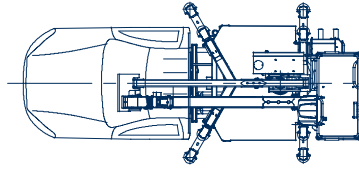

Breite Abstützung

Alle Angaben freibleibend, Eingabe- Übermittlungsfehler und Irrtümer vorbehalten.

Im Altenschemel 4, 67435 Neustadt
Tel. 06327-9 99 99 80 / Fax 06327-9 99 99 90

www.oilsteel.de