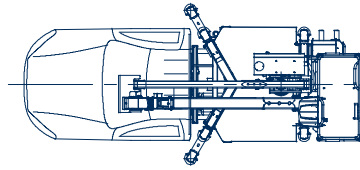

Vorne breit abgestützt hinten schmal

Alle Angaben freibleibend, Eingabe- Übermittlungsfehler und Irrtümer vorbehalten.

Im Altenschemel 4, 67435 Neustadt
Tel. 06327-9 99 99 80 / Fax 06327-9 99 99 90

www.oilsteel.de