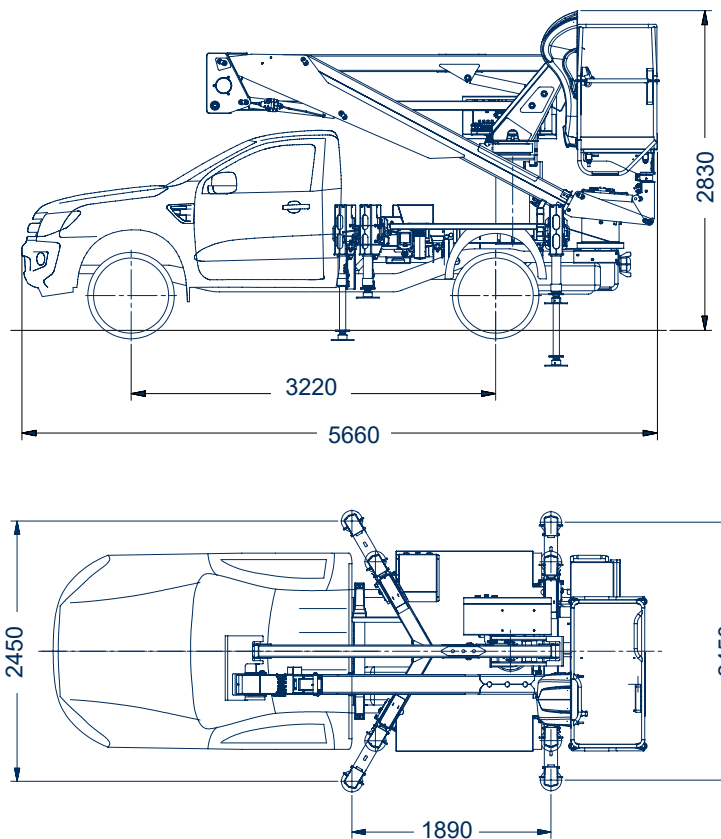

Snake 147 mit auf Ford Gelenkteleskopbühne auf Pickup

Arbeitshöhe:	13,60 m
Standhöhe:	11,60 m
Seitliche Reichweite:	7,00 m
Gesamtlänge:	5,66 m
Gesamthöhe:	2,83 m
Gesamtbreite:	2,00 m
Tragfähigkeit Plattform:	250 kg
zul. Gesamtgewicht:	3100 kg
Arbeitskorb (lxbxh):	1400 x 700 x 1100 mm
Schwenkbereich:	350°
Abstützung:	hinten: 2,45 m
	vorne: 2,47 m
Sonstiges:	elektrohydraulische H-Abstützung drehbarer Alu-Arbeitskorb

Im Altenschemel 4, 67435 Neustadt
Tel. 06327-9 99 99 80 / Fax 06327-9 99 99 90

www.oilsteel.de

Vorne breit abgestützt hinten schmal

Alle Angaben freibleibend, Eingabe- Übermittlungsfehler und Irrtümer vorbehalten.