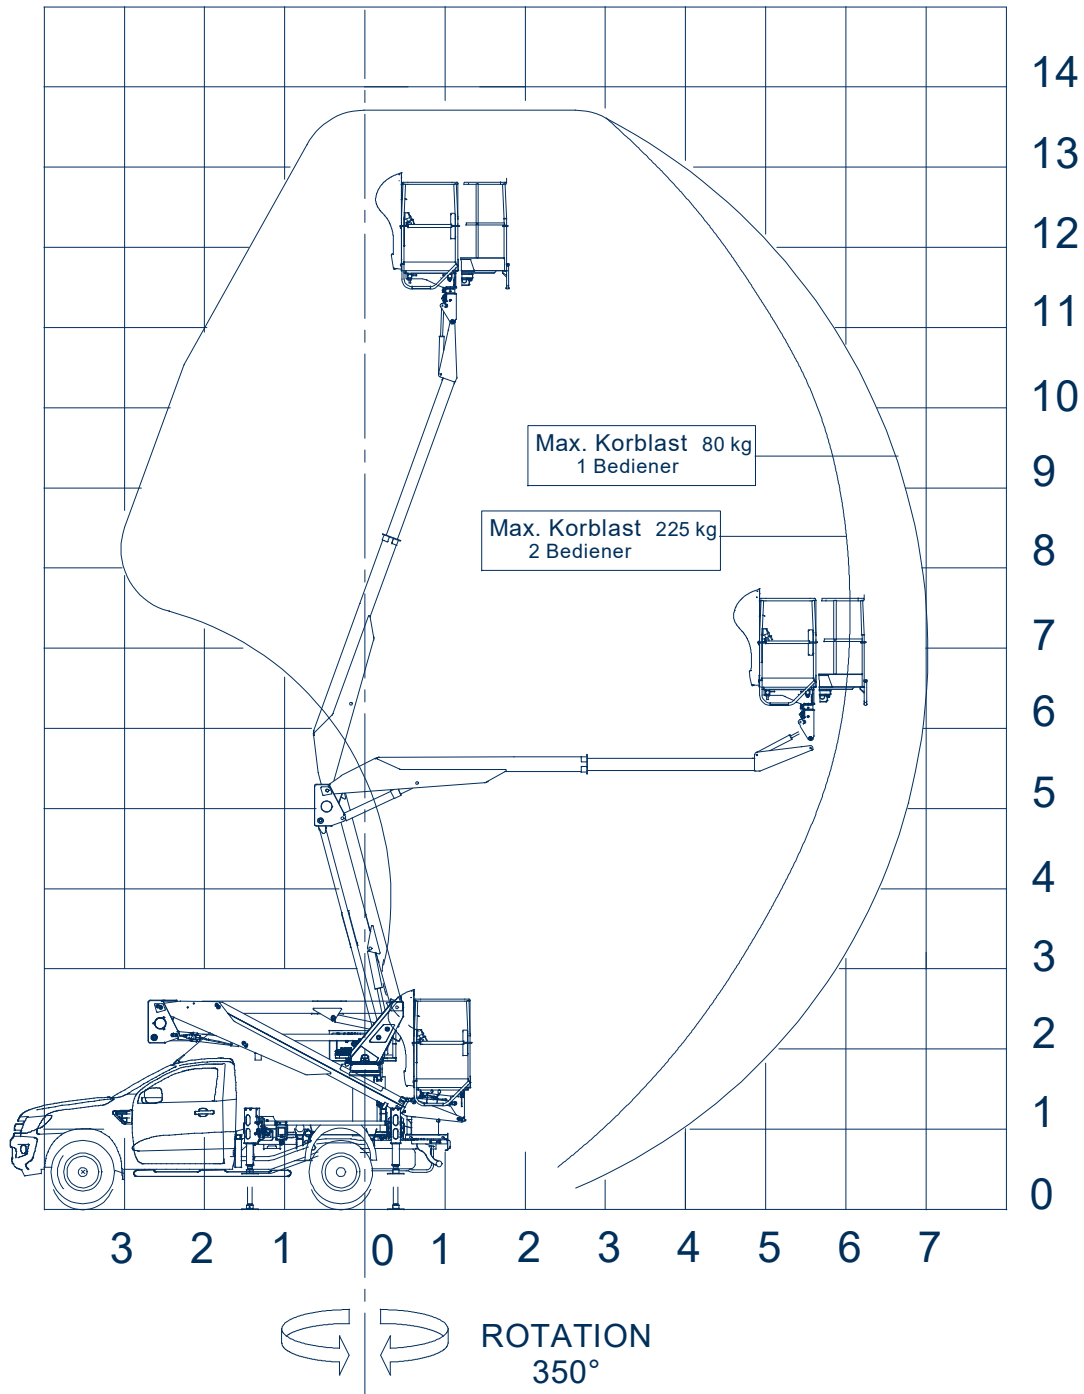

Snake 147 mit auf Ford Gelenkteleskopbühne auf Pickup

Arbeitshöhe:	13,60 m
Standhöhe:	11,60 m
Seitliche Reichweite:	7,00 m
Gesamtlänge:	5,66 m
Gesamthöhe:	2,83 m
Gesamtbreite:	2,00 m
Tragfähigkeit Plattform:	250 kg
zul. Gesamtgewicht:	3100 kg
Arbeitskorb (lxbxh):	1400 x 700 x 1100 mm
Schwenkbereich:	350°
Abstützung:	hinten: 2,45 m
	vorne: 2,47 m
Sonstiges:	elektrohydraulische H-Abstützung drehbarer Alu-Arbeitskorb

Im Altenschemel 4, 67435 Neustadt
Tel. 06327-9 99 99 80 / Fax 06327-9 99 99 90

www.oilsteel.de

Vorne breit abgestützt hinten schmal

Alle Angaben freibleibend, Eingabe- Übermittlungsfehler und Irrtümer vorbehalten.

Im Altenschemel 4, 67435 Neustadt
Tel. 06327-9 99 99 80 / Fax 06327-9 99 99 90

www.oilsteel.de

Snake 147

Alle Angaben freibleibend, Eingabe- Übermittlungsfehler und Irrtümer vorbehalten.

Im Altenschemel 4, 67435 Neustadt
Tel. 06327-9 99 99 80 / Fax 06327-9 99 99 90