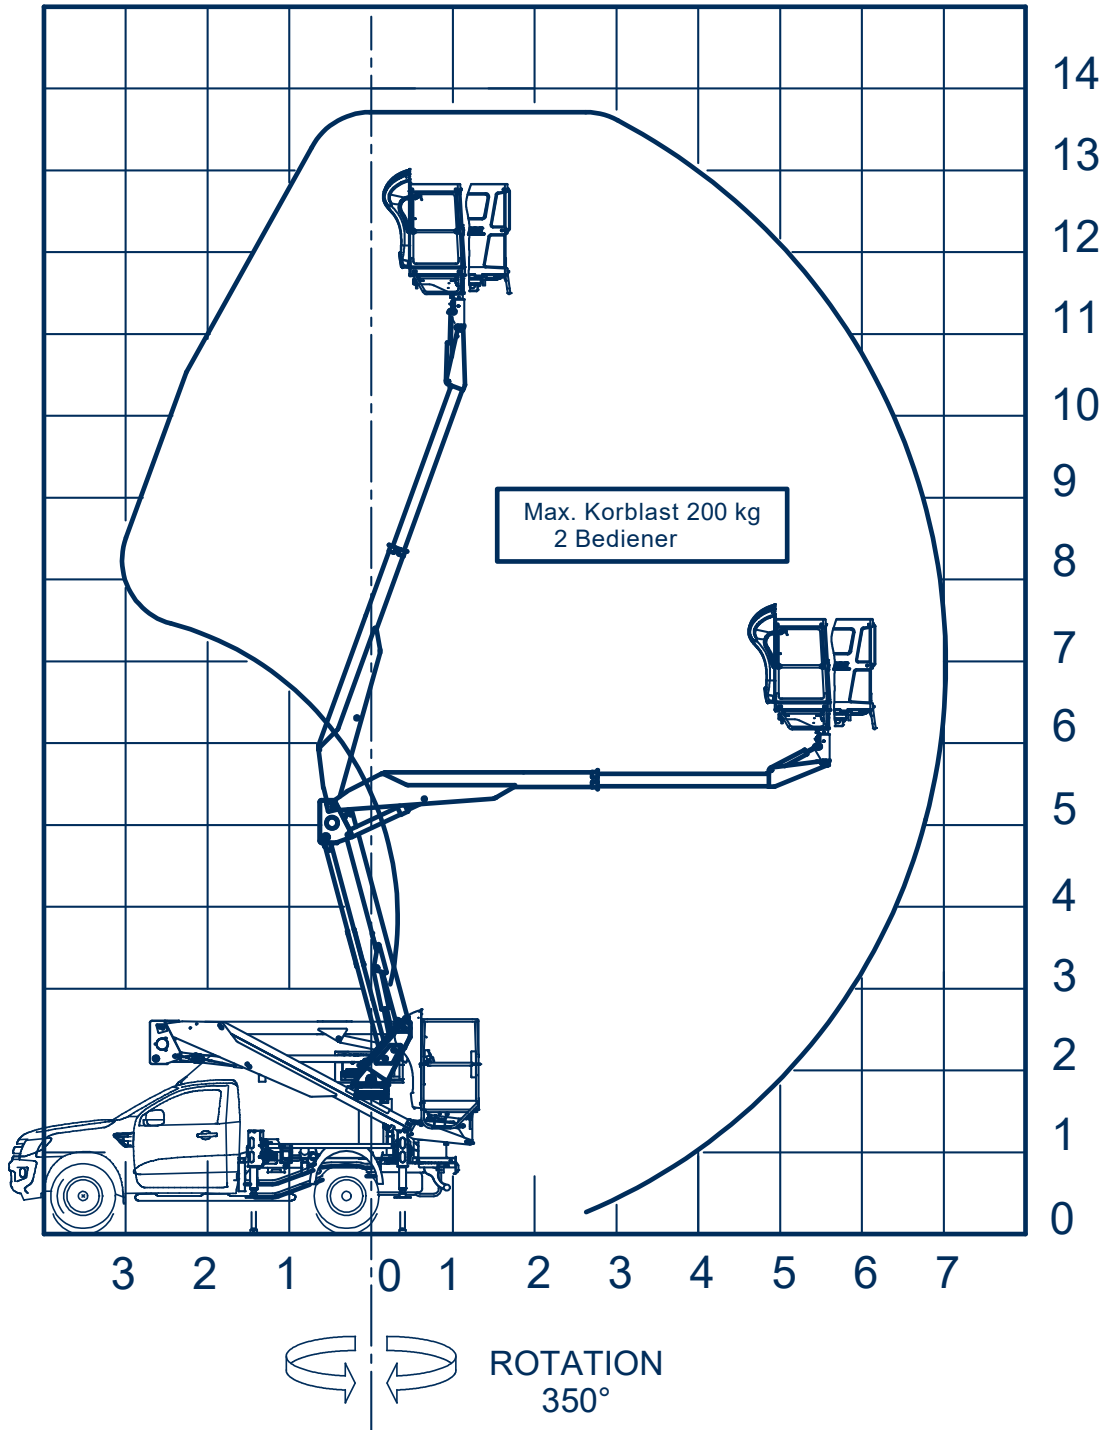

## Snake 147 mit auf Ford Gelenkteleskopbühne auf Pickup

Arbeitshöhe:	13,60 m
Standhöhe:	11,60 m
Seitliche Reichweite:	7,00 m
Gesamtlänge:	5,60 m
Gesamthöhe:	2,90 m
Gesamtbreite:	2,00 m
Tragfähigkeit Plattform:	200 kg
zul. Gesamtgewicht:	3200 kg
Arbeitskorb (lxbxh):	1400 x 700 x 1100 mm
Schwenkbereich:	350°
Abstützung:	hinten: 2,45 m
	vorne: 2,45 m
Sonstiges:	elektrohydraulische H-Abstützung Drehbarer und isolierter Kunststoff-Korb

Breite Abstützung

Alle Angaben freibleibend, Eingabe- Übermittlungsfehler und Irrtümer vorbehalten.

Im Altenschemel 4, 67435 Neustadt  
Tel. 06327-9 99 99 80 / Fax 06327-9 99 99 90

[www.oilsteel.de](http://www.oilsteel.de)

Vorne breit abgestützt hinten schmal

Alle Angaben freibleibend, Eingabe- Übermittlungsfehler und Irrtümer vorbehalten.

Im Altenschemel 4, 67435 Neustadt  
Tel. 06327-9 99 99 80 / Fax 06327-9 99 99 90

[www.oilsteel.de](http://www.oilsteel.de)

## Snake 147

Alle Angaben freibleibend, Eingabe- Übermittlungsfehler und Irrtümer vorbehalten.

Im Altenschemel 4, 67435 Neustadt  
Tel. 06327-9 99 99 80 / Fax 06327-9 99 99 90

[www.oilsteel.de](http://www.oilsteel.de)