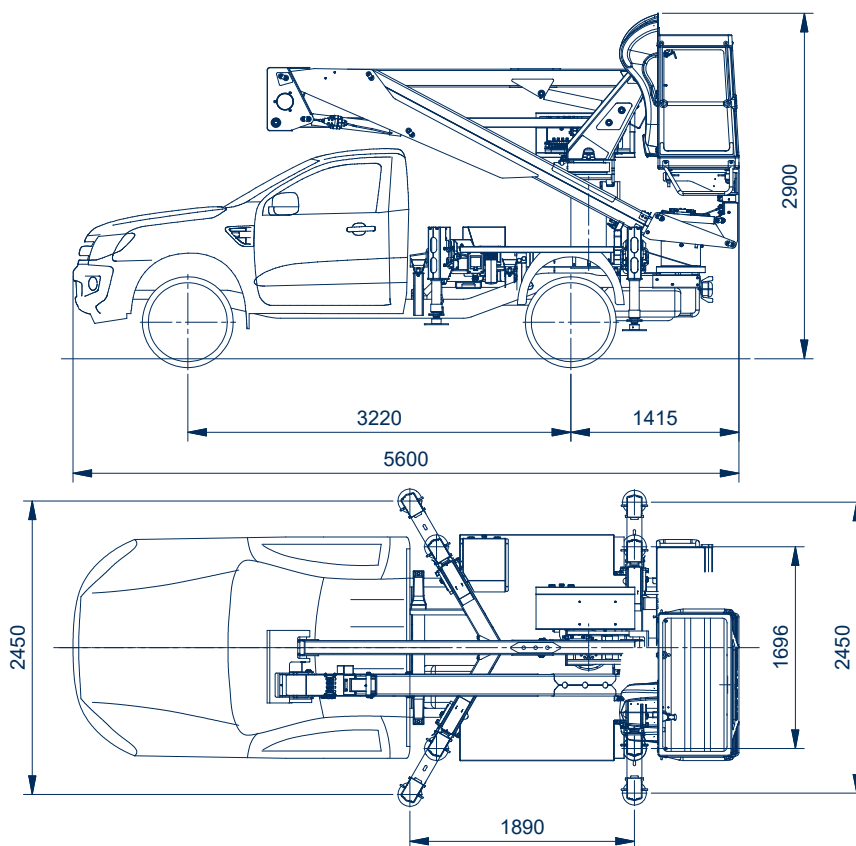

## Snake 147 mit auf Ford Gelenkteleskopbühne auf Pickup

Arbeitshöhe:	13,60 m
Standhöhe:	11,60 m
Seitliche Reichweite:	7,00 m
Gesamtlänge:	5,60 m
Gesamthöhe:	2,90 m
Gesamtbreite:	2,00 m
Tragfähigkeit Plattform:	200 kg
zul. Gesamtgewicht:	3200 kg
Arbeitskorb (lxbxh):	1400 x 700 x 1100 mm
Schwenkbereich:	350°
Abstützung:	hinten: 2,45 m
	vorne: 2,45 m
Sonstiges:	elektrohydraulische H-Abstützung Drehbarer und isolierter Kunststoff-Korb

Breite Abstützung

Alle Angaben freibleibend, Eingabe- Übermittlungsfehler und Irrtümer vorbehalten.

Im Altenschemel 4, 67435 Neustadt  
Tel. 06327-9 99 99 80 / Fax 06327-9 99 99 90

[www.oilsteel.de](http://www.oilsteel.de)

Vorne breit abgestützt hinten schmal

Alle Angaben freibleibend, Eingabe- Übermittlungsfehler und Irrtümer vorbehalten.

Im Altenschemel 4, 67435 Neustadt  
Tel. 06327-9 99 99 80 / Fax 06327-9 99 99 90

[www.oilsteel.de](http://www.oilsteel.de)

## Snake 147

Alle Angaben freibleibend, Eingabe- Übermittlungsfehler und Irrtümer vorbehalten.

Im Altenschemel 4, 67435 Neustadt  
Tel. 06327-9 99 99 80 / Fax 06327-9 99 99 90

[www.oilsteel.de](http://www.oilsteel.de)