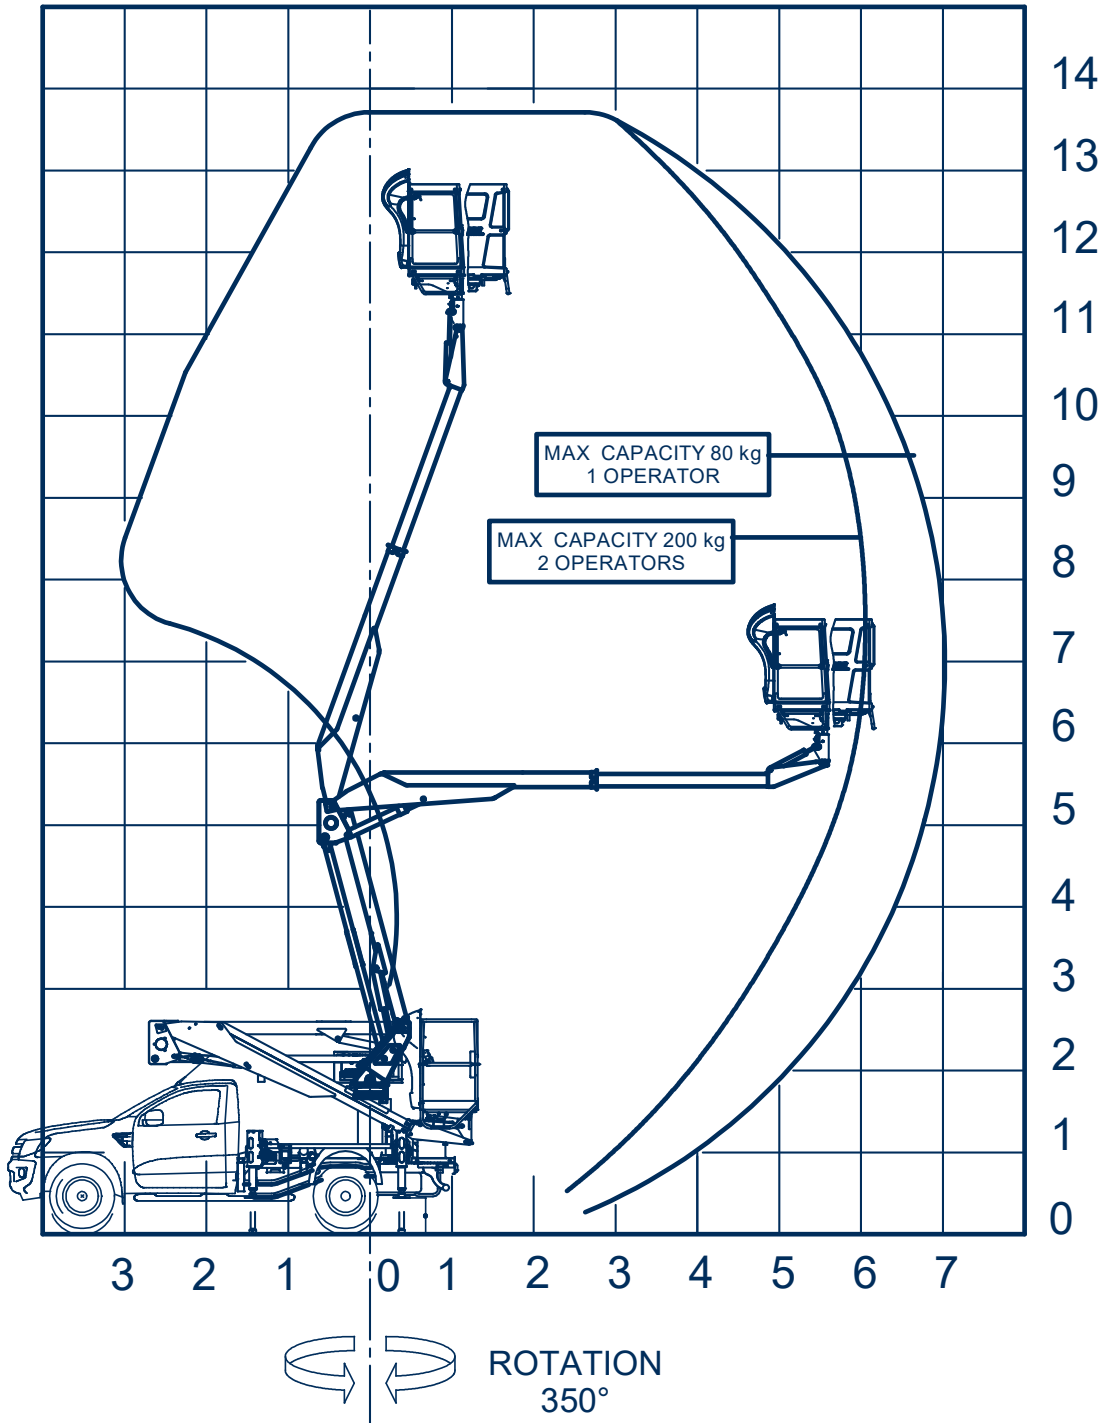

## Snake 147 mit auf Ford Gelenkteleskopbühne auf Pickup

Arbeitshöhe:	13,60 m
Standhöhe:	11,60 m
Seitliche Reichweite:	7,00 m
Gesamtlänge:	5,60 m
Gesamthöhe:	2,90 m
Gesamtbreite:	2,00 m
Tragfähigkeit Plattform:	200 kg
zul. Gesamtgewicht:	3200 kg
Arbeitskorb (lxbxh):	1400 x 700 x 1100 mm
Schwenkbereich:	350°
Abstützung:	hinten: 2,45 m
	vorne: 2,45 m
Sonstiges:	elektrohydraulische H-Abstützung Drehbarer und isolierter Kunststoff-Korb

Breite Abstützung

Alle Angaben freibleibend, Eingabe- Übermittlungsfehler und Irrtümer vorbehalten.

Im Altenschemel 4, 67435 Neustadt  
Tel. 06327-9 99 99 80 / Fax 06327-9 99 99 90

[www.oilsteel.de](http://www.oilsteel.de)

Vorne breit abgestützt hinten schmal

Alle Angaben freibleibend, Eingabe- Übermittlungsfehler und Irrtümer vorbehalten.

Im Altenschemel 4, 67435 Neustadt  
Tel. 06327-9 99 99 80 / Fax 06327-9 99 99 90

[www.oilsteel.de](http://www.oilsteel.de)

## Snake 147

Alle Angaben freibleibend, Eingabe- Übermittlungsfehler und Irrtümer vorbehalten.

Im Altenschemel 4, 67435 Neustadt  
Tel. 06327-9 99 99 80 / Fax 06327-9 99 99 90

[www.oilsteel.de](http://www.oilsteel.de)